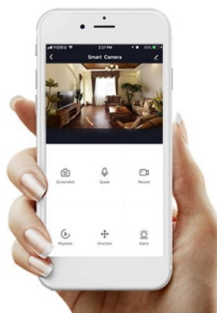

## IMMAX NEO FINO 60 + 80 cm 93 W

Designové LED závěsné stropní svítidlo ideální např. pro osvětlení jídelního stolu. Svítidlo lze propojit s chytrou bránou **IMMAX NEO** a ovládat tak celou síť domácích světelných zdrojů skrze dálkový ovladač či aplikaci v mobilním telefonu. Dálkový ovladač **Zigbee 3.0** je součástí balení. Systém je **kompatibilní s iOS, Android, Amazon Alexa, Apple Siri, Google Assistant, Tuya, Philips HUE či Somfy.**