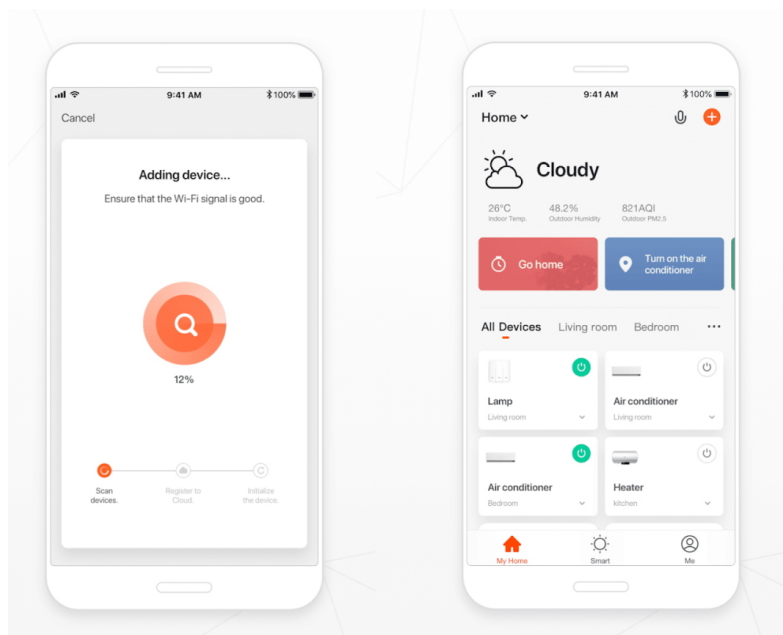

## Popis

## IMMAX NEO FINO 60 + 80 cm 93 W

Designové LED závěsné stropní svítidlo ideální např. pro osvětlení jídelního stolu. Svítidlo lze propojit s chytrou bránou **IMMAX NEO** a ovládat tak celou síť domácích světelných zdrojů skrze dálkový ovladač či aplikaci v mobilním telefonu. Dálkový ovladač **Zigbee 3.0** je součástí balení. Systém je **kompatibilní s iOS, Android, Amazon Alexa, Apple Siri, Google Assistant, Tuya, Philips HUE či Somfy.**