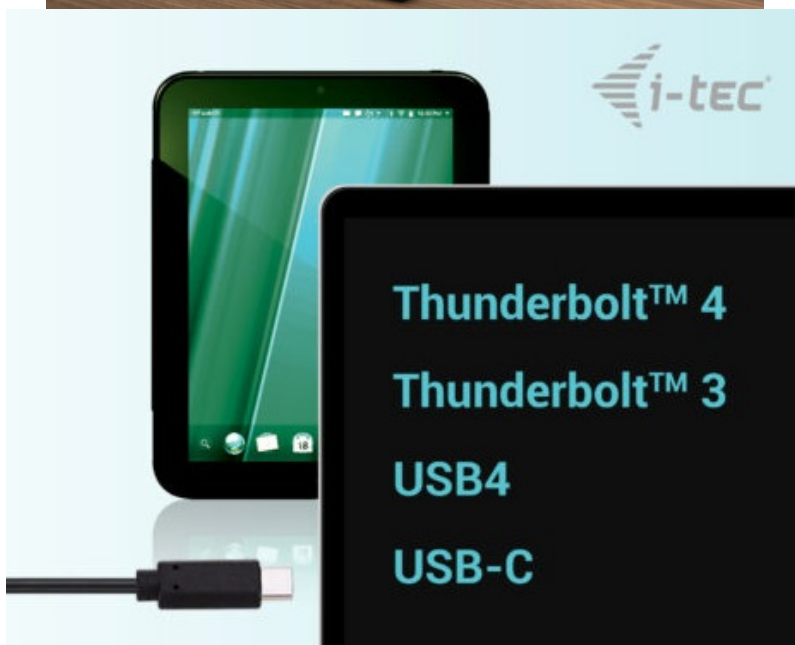

I-TEC USB-C TRIPLE 4K DOCK PRO 100W

Cena celkem: **3 499 Kč****(bez DPH: 2 892 Kč)**Běžná cena: **3 849 Kč**Ušetříte: **350 Kč**

Kód zboží: DOCTEC0073

Part No.: C31TRIPLE4KDOCKPDPRO

Záruka: 24 měs.

Stav: Nové zboží

Popis

I-TEC USB-C Triple 4K Dock Pro - nálož konektorů v malém provedení

Profesionální dokovací stanice I-TEC USB-C Triple 4K Dock Pro kompaktních rozměrů, která je kompatibilní se všemi **moderními notebooky i tablety** s rozhraním USB-C a nabízí celou řadu dalších portů pro připojení periferních zařízení, a to včetně **4K monitorů**. Je tak vhodná **pro grafiky, tvůrce obsahu a další profesionály** napříč obory. **GLAN Ethernet** podporuje vysokorychlostní síť a poskytuje tak ultra rychlé připojení k internetu i přenos dat.

I-TEC USB-C Triple 4K Dock Pro 100 W

Dokovací stanice v kompaktním provedení nabízí velké množství praktických portů. K počítači či notebooku se připojuje pomocí **USB-C portu s podporou Thunderbolt 3/4 a USB4**. Je tak schopná na podporovaných zařízeních přenášet i napájení **až 100 W**. Vysokorychlostní přístup k internetu lze realizovat skrze přítomný **RJ-45** port. K dokovací stanici lze připojit také až tři monitory s rozlišením **4K UHD** při 30 Hz skrze rozhraní **HDMI** a **DisplayPort**. V případě zapojení pouze jednoho monitoru pak nabízí rozlišení až **5K při 60 Hz**. Počítačové hráči jistě ocení podporu vysoké obnovovací frekvence **až 360 Hz** (1x Full HD monitor). Pro připojení periférií jsou přítomny **tři USB 3.0 porty**, dva USB 2.0 porty a dva konektory USB-C. Stanici lze nainstalovat i dozadu za monitor díky **VESA** držáku (není součástí). Potěší také **slot pro bezpečnostní zámek** a vypínač dokovací stanice pro maximální úsporu elektrické energie.