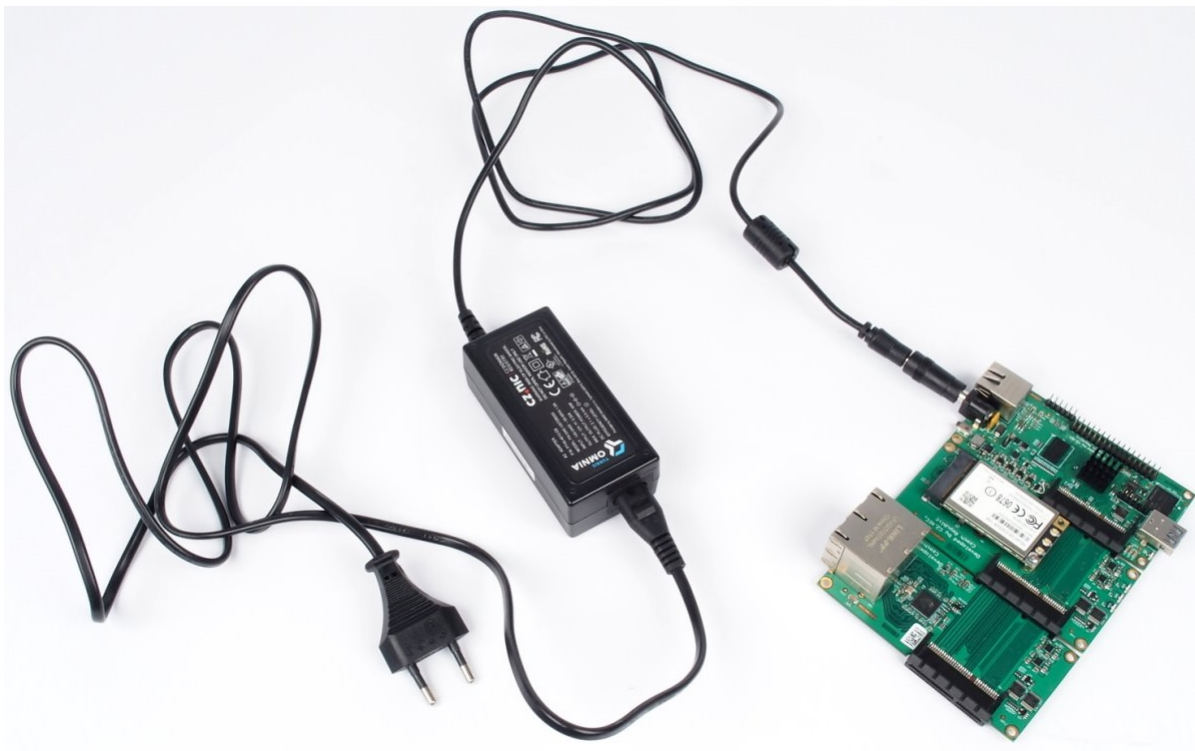

TURRIS OMNIA NAPÁJECÍ ADAPTÉR 40W

Cena celkem:	429 Kč (bez DPH: 355 Kč)
Běžná cena:	472 Kč
Ušetříte:	43 Kč
Kód zboží:	NARCZP0001
Part No.:	RTROM01-PT45-4012-C8
Záruka:	26 měs.
Stav:	Nové zboží

Popis

Turris Omnia napájecí adaptér 40 W

Náhradní napájecí adaptér se standardním **5,5 x 2,1 mm konektorem**. Je vhodný nejen **pro zařízení Turris Omnia**, ale díky výstupnímu napětí DC 12 V také pro LED pásy. Výkon zdroje je až **40 W** a maximální výstupní proud je 3,33 A.

Adaptér je dodáván bez AC kabelu. Jedná se o 2pin kabel 230V

ZÁKLADNÍ SPECIFIKACE

Výkon: 40 W

Vstupní napětí: 100-240 V

Výstupní napětí: 12 V

Proud: max. 3,33 A

Velikost konektoru: 5,5 x 2,1 mm

Barva: černá