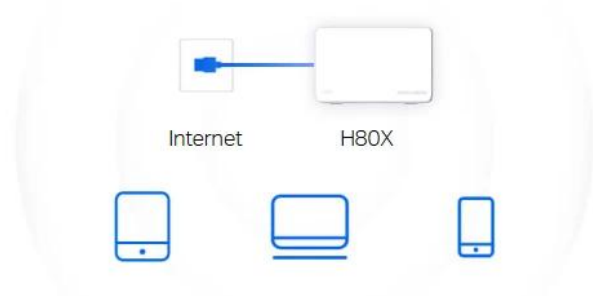

#### **Plně gigabitové porty + automatická detekce sítě WAN/LAN**

S funkcí automatické detekce sítě WAN/LAN není nutné rozlišovat mezi porty WAN/LAN. Nemusíte proto řešit zdouhavé a složité nastavování a můžete přejít rovnou k zapojení jednotky Halo H80X a ihned začít využívat bleskurychlé přenosy dat do kabelem připojených zařízení. Díky plně gigabitovým portům dosáhnou vaše zařízení rychlostí až 10× vyšších než u standardních ethernetových připojení.

#### **Několik režimů pro flexibilnější nasazení**

**Režim routeru:** Vytváří bezdrátovou síť pro všechna vaše Wi-Fi zařízení

**Režim přístupového bodu:** Rozšiřuje kabelovou síť na bezdrátovou