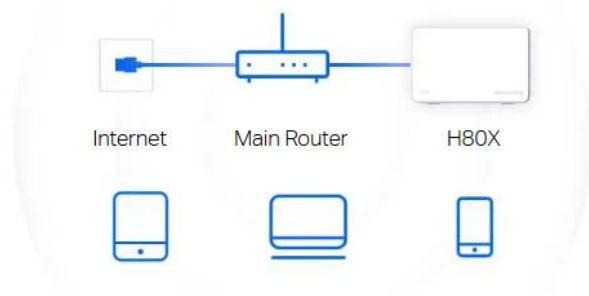

#### **Plně gigabitové porty + automatická detekce sítě WAN/LAN**

S funkcí automatické detekce sítě WAN/LAN není nutné rozlišovat mezi porty WAN/LAN. Nemusíte proto řešit zdouhavé a složité nastavování a můžete přejít rovnou k zapojení jednotky Halo H80X a ihned začít využívat bleskurychlé přenosy dat do kabelem připojených zařízení. Díky plně gigabitovým portům dosáhnou vaše zařízení rychlostí až 10× vyšších než u standardních ethernetových připojení.

#### **Několik režimů pro flexibilnější nasazení**

**Režim routeru:** Vytváří bezdrátovou síť pro všechna vaše Wi-Fi zařízení

**Režim přístupového bodu:** Rozšiřuje kabelovou síť na bezdrátovou

### Router Mode

Creates a wireless network for all your WiFi devices

### Access Point Mode

Extends a wired network and makes it wireless