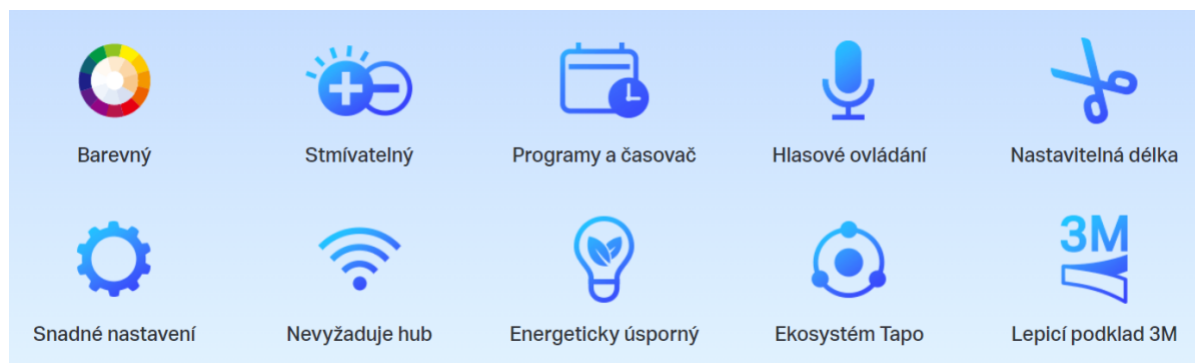

TP-LINK TAPO L900-10

Cena celkem:	701 Kč (bez DPH: 580 Kč)
Běžná cena:	771 Kč
Ušetříte:	70 Kč
Kód zboží:	TIPTPL0013
Part No.:	Tapo L900-10
Záruka:	26 měs.
Stav:	Nové zboží

Popis

TP-Link Tapo L900-10

Smart Wi-Fi stmívatelný LED pásek s podporou hlasového ovládaní **Amazon Alexa nebo Google Assistant**. Barvu, jas či teplotu světla lze měnit podle vkusu i nálady pomocí aplikace **Tapo**, která je k dispozici pro operační systémy **Android** nebo **iOS**. Pro snadnou instalaci je pásek vybaven předinstalovanou oboustrannou lepicí páskou.

- Použití s chytrým asistentem, rozbočovačem nebo mobilní aplikací
- Hlasové ovládání - Amazon Alexa nebo Google Assistant
- Flexibilní instalace - možnost zkrácení na libovolnou délku + 3M lepicí páska na zadní straně
- Snadné nastavení + podpora automatizace (plán, časovač, režim nepřítomnosti)
- Synchronizace osvětlení s frekvencí a rytmem hudby