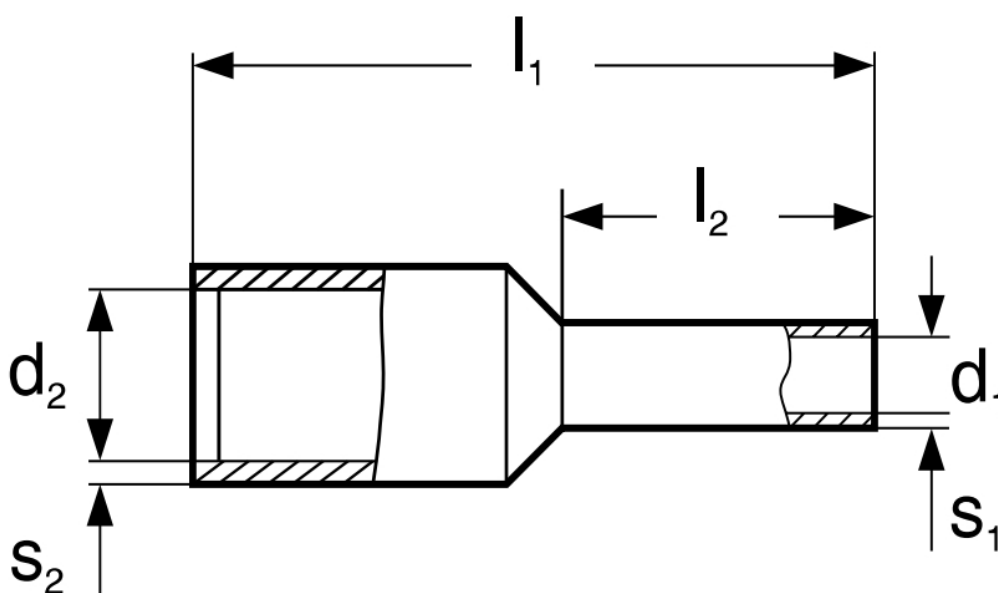

ELEGWL0179

Part No.:

81787373

Záruka:

26 měs.

Stav:

Nové zboží

**Popis****Xtend Solarmi instalační dutinka 6 mm<sup>2</sup>**

Lisovací dutinka **DI 6-12** s izolací, dle DIN 46228 pro Cu laněné vodiče (nelze použít pro plné vodiče).

**ZÁKLADNÍ SPECIFIKACE****Jmenovitý průřez:** 6 mm<sup>2</sup>**Délka pouzdra:** 12 mm**Izolační materiál:** polypropylen**Materiál:** měď**Povrch:** cínovaný**Barva:** černá

Označení	Průřez vodiče v mm <sup>2</sup>	Rozměry v mm					
		l <sub>1</sub>	l <sub>2</sub>	d <sub>1</sub>	d <sub>2</sub>	s <sub>1</sub>	s <sub>2</sub>
DI 4-10	4	17,0	10,0	2,8	4,8	0,20	0,30
DI 4-12		20,0	12,0	2,8	4,8	0,20	0,30
DI 4-18		26,0	18,0	2,8	4,8	0,20	0,30
DI 6-12	6	20,0	12,0	3,5	6,3	0,20	0,30
DI 6-18		26,0	18,0	3,5	6,3	0,20	0,30
DI 10-12	10	22,0	12,0	4,5	7,6	0,20	0,40
DI 10-18		28,0	18,0	4,5	7,6	0,20	0,40
DI 16-12	16	24,0	12,0	5,8	8,8	0,20	0,40
DI 16-18		28,0	18,0	5,8	8,8	0,20	0,40