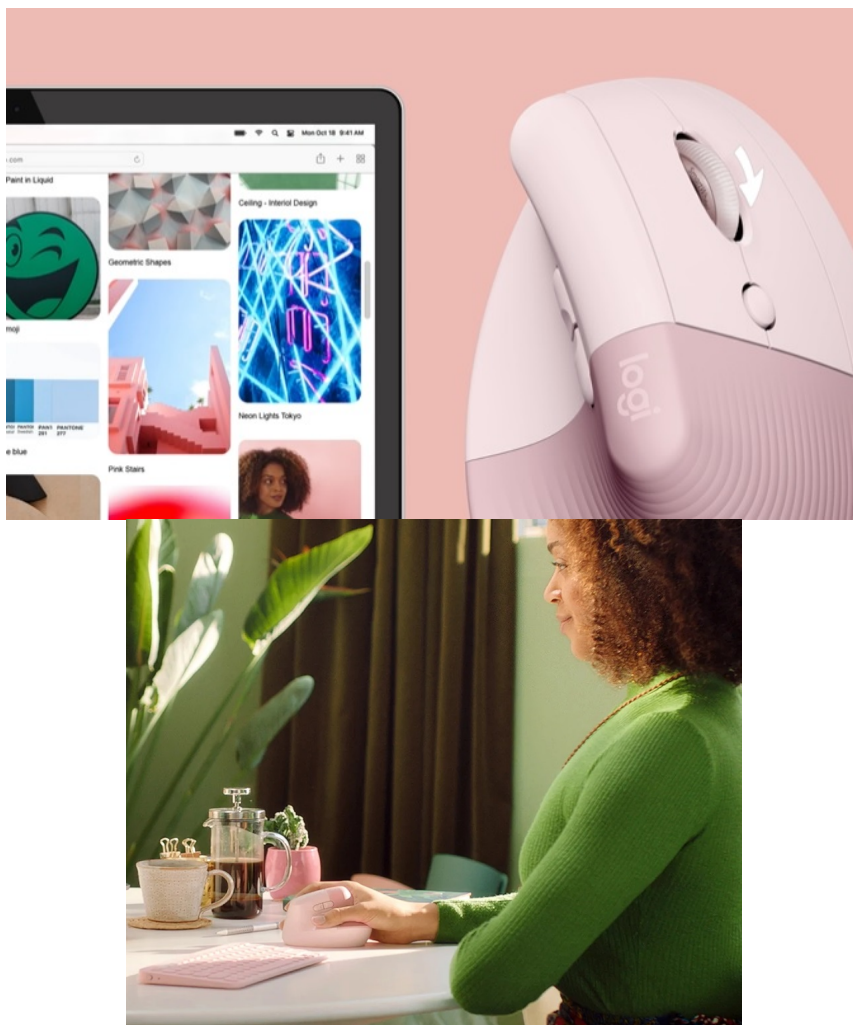

### Logitech Lift - celodenní pohodlí při práci na PC

**Bezdrátová myš Logitech Lift** s pokročilou ergonomickou konstrukcí, která vám umožní komfortně ovládat PC aplikace, pracovat s tabulkami, dokumenty i procházet webové stránky od rána do večera. **Vertikální design myši Logitech Lift** poskytuje praktickou opěrku pro palec, umožní snadný přístup k tlačítkům a jemná textura podpoří pevný úchop. **Myš svíráte v optimálním úhlu** a ruku položíte do přirozené polohy. Díky tomu vzniká **mnohem menší tlak na vaše zápěstí** a benefity se přenesou až na paži v horní části těla.

## Logitech Lift

Ergonomická bezdrátová **vertikální** myš byla vyvinuta za účelem snížení zatížení svalů, snížení tlaku na zápěstí a vylepšení polohy ruky. Model Lift s **výškou 71 mm** a sklonem 57° je určený pro menší a středně velké dlaně. Plastický povrch zajistí spolehlivý a přirozený úchop. Snímač myši je založen na **optické** technologii a disponuje rozlišením až **4000 dpi**, které lze snadno nastavit v krocích po 100 dpi. Inteligentní **kolečko SmartWheel** podporuje dva režimy posouvání - pro rychlý přesun v dokumentech, nebo plynulé čtení řádek po řádku. Myš jednoduše připojíte prostřednictvím **miniaturního bezdrátového přijímače** Logi Bolt či přímo pomocí **Bluetooth** až ke třem zařízením současně, mezi kterými lze následně přepínat tlačítkem na spodní straně myši. Napájení zajišťuje **jedna AA baterie** (součástí balení), která udrží myš v chodu **až 2 roky**.