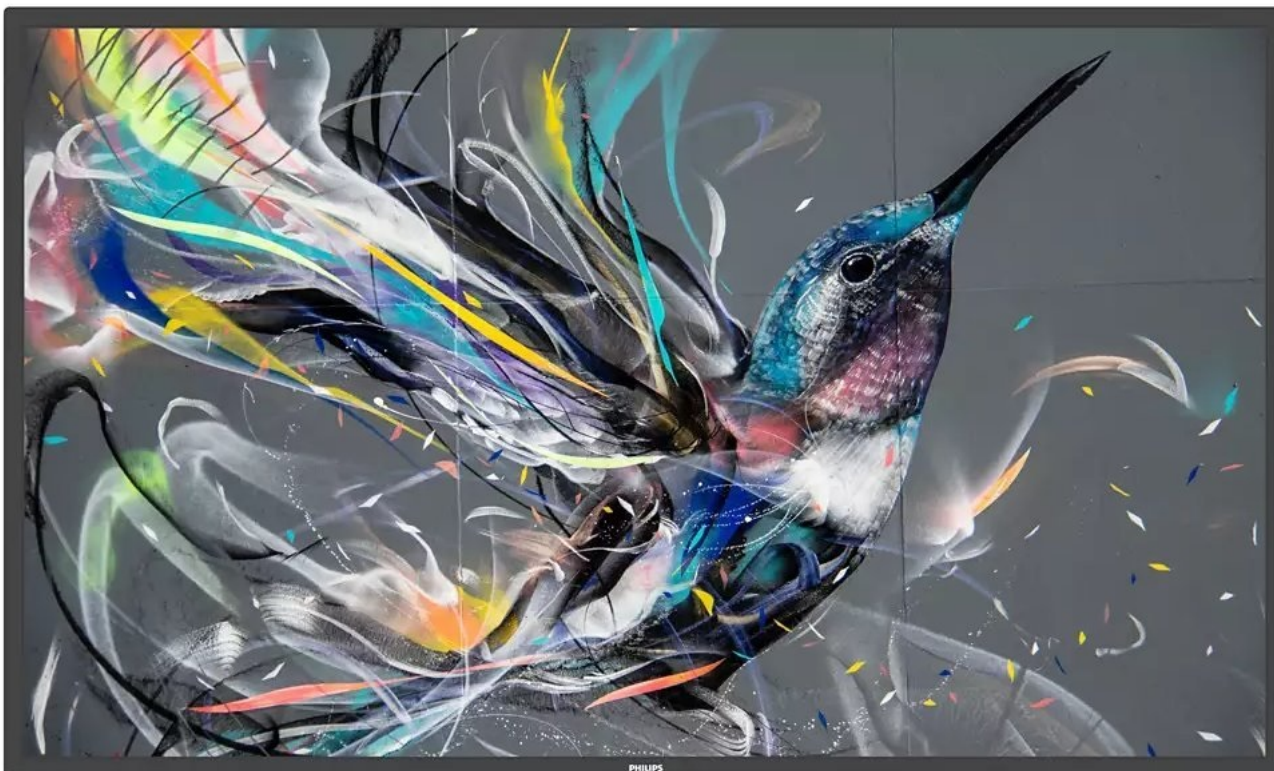

PHILIPS 43BDL3511Q 42,5"

Cena celkem:	31 851 Kč (bez DPH: 26 324 Kč)
Běžná cena:	35 037 Kč
Ušetříte:	3 185 Kč
Kód zboží:	DISPHL1004
Part No.:	43BDL3511Q/00
Záruka:	36 měs.
Stav:	Nové zboží

Popis

Philips 43BDL3511Q - 4K displej pro vaše zákazníky

Integrovaný přehrávač médií vám umožní jednoduše naplánovat přehrávání obsahu a po dokončení se zase přepne do pohotovostního režimu. Sám displej se vyznačuje ultra jemným rozlišením 4K, které vykreslí obsah ostře a do těch nejmenších detailů. **IPS panel** produkuje široké pozorovací úhly a podpoří komfortní sledování ze všech stran. Samozřejmostí je přítomnost **bohaté konektivity** pro flexibilní konektivitu. Součástí je také **dálkové ovládání** pro snadnou

obsahu.

Philips 43BDL3511Q

Panel o velikosti **42,5"** vhodný pro každodenní použití. Nabízí rozlišení **4K Ultra HD** 3840 x 2160 obrazových bodů. Kontrastní poměr činí **1200:1** a svítivost je až **400 cd/m²**. Pozorovací úhly **178° horizontálně i vertikálně** zaručí skvělou viditelnost z jakéhokoliv úhlu. Ozvučení zajišťuje dvojice integrovaných **reproduktorů** s celkovým výkonem **20 W**. Díky své konstrukci je panel schopný provozu **18 hodin denně, 7 dní v týdnu**.

Součástí balení je dálkové ovládání včetně baterií, IR a sériový kabel.

ZÁKLADNÍ SPECIFIKACE

Typ panelu: IPS

Úhlopříčka: 42,5"

Poměr stran: 16:9

Rozlišení: 3840 x 2160

Kontrastní poměr: 1200:1

Doba odezvy: 8 ms