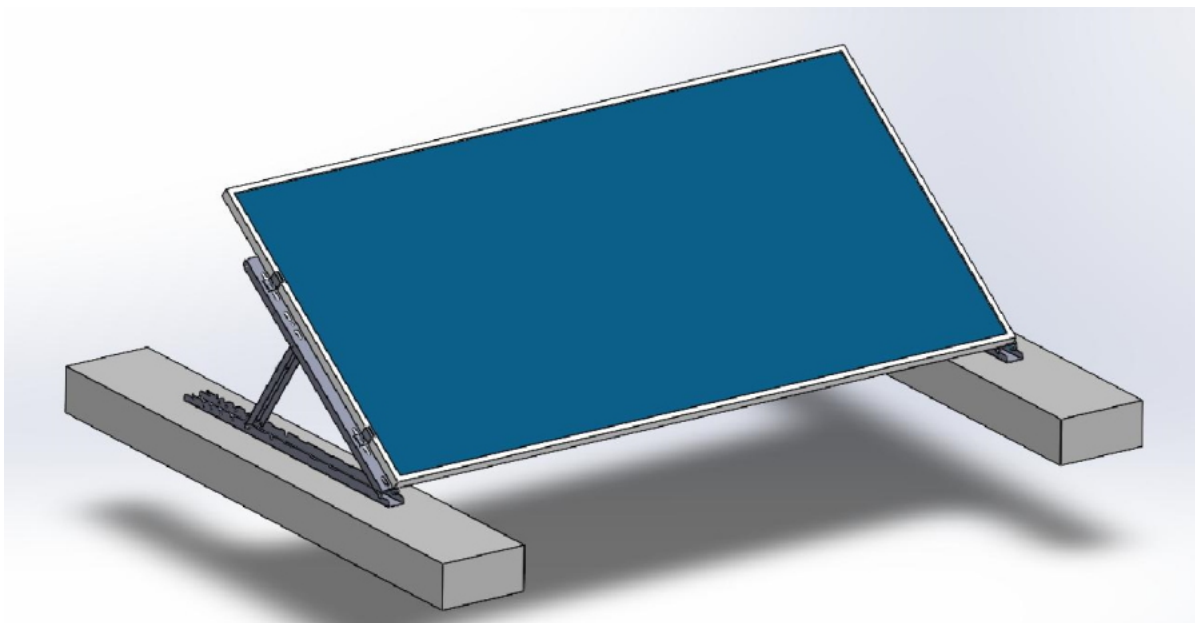

**XTEND SOLARMI SCOMP-8SA35**

Cena celkem:	<b>8 491 Kč</b> <b>(bez DPH: 7 017 Kč)</b>
Běžná cena:	<b>9 340 Kč</b>
Ušetříte:	<b>849 Kč</b>
Kód zboží:	SOPGWL0332
Part No.:	SCOMP-8SA35
Záruka:	26 měs.
Stav:	Nové zboží

**Popis****Xtend Solarmi SCOMP-8SA35**

Nastavitelný **systém SC pro instalaci 8 solárních panelů v řadě** na plochou střechu. **Sada tedy obsahuje 9 samotných držáků** s příslušenstvím.

- Určeno pro ploché střechy
- Nastavitelný úhel sklonu (15°, 20°, 25°, 30° nebo 35°)
- Dva způsoby upevnění: zátěžový způsob, nebo uchycení pomocí šroubů
- Lze rozšířit o další lišty SCHL1M-40 (CHL1M1-40) se spojkami SCPL-40

**ZÁKLADNÍ SPECIFIKACE**

**Určení:** pro 8x solární panel 35 x 1134 mm (délka panelu je libovolná, doporučeno max. 2279 mm)

**Materiál:** eloxovaný hliník (6005-T5)

**Barva:** stříbrná - šedá