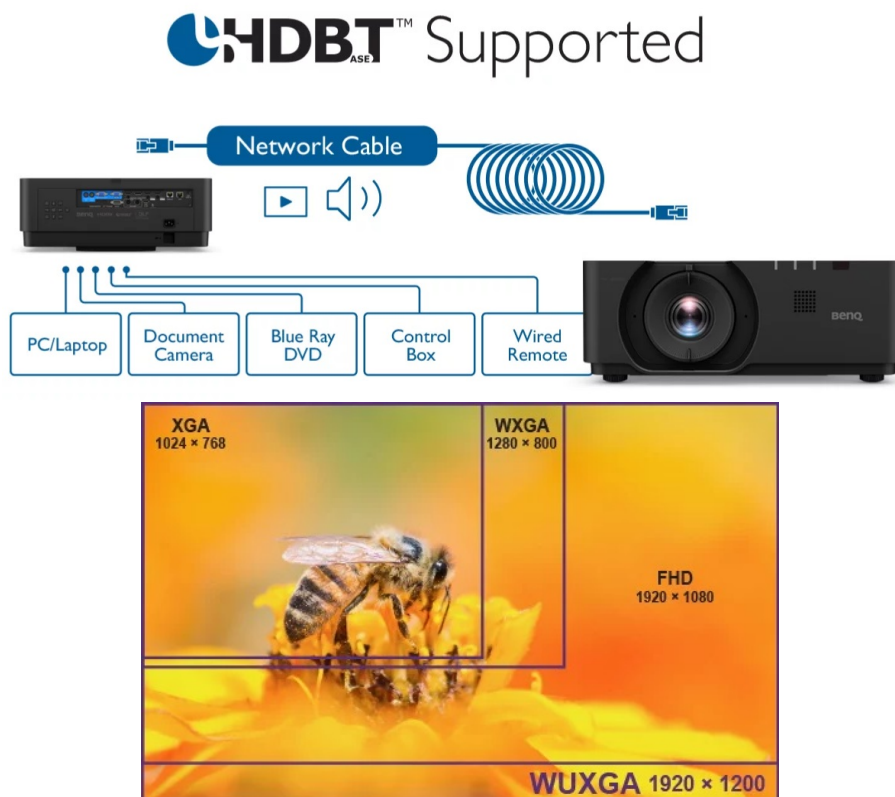

PROA7337

Part No.:

9H.JN477.25E

Záruka:

36 měsíců/12 měs.lampa

Stav:

Nové zboží

## Projektor BenQ LU960 - pro flexibilní promítání

Projektor BenQ LU960 s vysokým WUXGA rozlišením vám zprostředkuje ostrý obraz s důrazem na všechny přítomné detaily. Umožňuje komfortní promítání textů, tabulek, obrázků, a dokonce dynamických akcí. **Rychlý režim** projektoru BenQ zlepšuje odezvu a poskytuje obraz bez zpoždění a prodlev. **Svitivost 5500 ANSI lumenů** zajistí viditelnost textu i obrazu v rozmanitých světelných podmínkách.

## BenQ LU960

Laserový **WUXGA** projektor s rozlišením **1920 x 1200** obrazových bodů nabízí svítivost **5500 ANSI** lumenů, kontrastní poměr **3 000 000:1** a 92 % pokrytí normy **Rec.709** pro mnohem realističtější barvy a věrný obraz. Projektor dokáže vytvořit promítací plochu o velikosti až **300"** a podporuje také 3D zobrazení. Díky korekci lichoběžníkového zkreslení můžete mít obraz přesně tam, kde potřebujete. Projektor nabízí široké možnosti připojení, včetně **HDBaseT**, které zprostředkuje připojení Full HD videa, audia a ethernetu jedním kabelem, a umožňuje tak ovládání ze vzdálenosti až 100 m. Podporuje také **360° projekci**, promítání obrazu na strop, stěny, podlahu nebo dokonce šikmé plochy, například ve veřejných prostorách. Bezúdržbový provoz a dlouhou životnost projektoru zajistí prachotěsně uzavřená laserová jednotka splňující certifikaci **IP5X**.