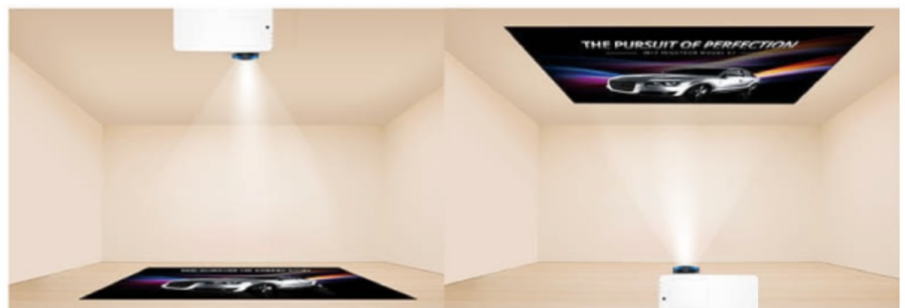

BenQ LU935 - konferenční projektor s vysokou svítivostí

BenQ LU935 je projektor určený pro **konferenční místnosti**, který disponuje laserovým zdrojem světla s dlouhou životností a pokročilými režimy pro prezentace ve firemním prostředí. **Režim infografiky** zajišťuje perfektní zobrazení obrázků a textů. Spolu s **92% pokrytím normy Rec.709** a technologií DLP produkuje syté a zářivé barvy po dlouhou dobu bez snížení kvality.

Režim prezentace je ideální pro běžné prezentace text a tabulek a **video režim** oceníte při přehrávání dynamických videí. **Vysoká svítivost 6000 ANSI lumenů** zajišťuje skvělou viditelnost za všech světelných podmínek.

Široký horizontální i vertikální posun objektivu předejde problémům s instalací a umístěním v prostoru. Konstrukce projektoru **BenQ LU935** zajišťuje ideální těsnění proti vniknutí prachu.

4K HDBT™ Supported

BenQ LU935

Laserový **WUXGA** projektor s rozlišením **1920 x 1200** obrazových bodů nabízí svítivost **6000 ANSI** lumenů, kontrastní poměr **3 000 000:1** a 92 % pokrytí normy **Rec.709** pro mnohem realističtější barvy a věrný obraz. Projektor dokáže vytvořit promítací plochu **o velikosti až 300"** a podporuje také 3D zobrazení. Díky korekci lichoběžníkového zkreslení můžete mít obraz přesně tam, kde potřebujete. Projektor nabízí široké možnosti připojení, včetně **HDBaseT**, které zprostředkuje připojení Full HD videa, audia a ethernetu jedním kabelem, a umožňuje tak ovládání ze vzdálenosti až 100 m. Podporuje také **360° projekci**, promítání obrazu na strop, stěny, podlahu nebo dokonce šikmé plochy, například ve veřejných prostorech. Bezúdržbový provoz a dlouhou životnost projektoru zajistí prachotěsně uzavřená laserová jednotka splňující certifikaci **IP5X**.