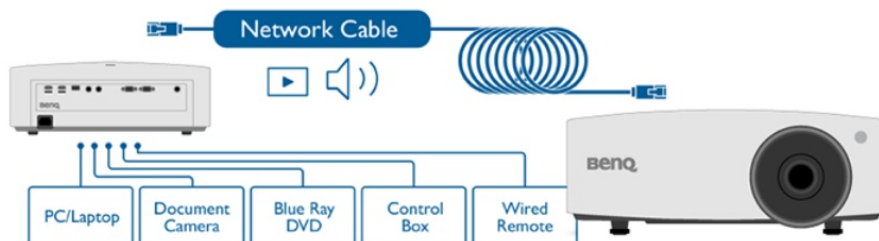

BenQ LU935 - konferenční projektor s vysokou svítivostí

BenQ LU935 je projektor určený pro **konferenční místnosti**, který disponuje laserovým zdrojem světla s dlouhou životností a pokročilými režimy pro prezentace ve firemním prostředí. **Režim infografiky** zajišťuje perfektní zobrazení obrázků a textů. Spolu s **92% pokrytím normy Rec.709** a technologií DLP produkuje syté a zářivé barvy po dlouhou dobu bez snížení kvality.

Široký horizontální i vertikální posun objektivu předejde problémům s instalací a umístěním v prostoru. Konstrukce projektoru **BenQ LU935** zajišťuje ideální těsnění proti vniknutí prachu.

4K HDBT™ Supported

BenQ LU935

Laserový **WUXGA** projektor s rozlišením **1920 x 1200** obrazových bodů nabízí svítivost **6000 ANSI** lumenů, kontrastní poměr **3 000 000:1** a 92 % pokrytí normy **Rec.709** pro mnohem realističtější barvy a věrný obraz. Projektor dokáže vytvořit promítací plochu **o velikosti až 300"** a podporuje také 3D zobrazení. Díky korekci lichoběžníkového zkreslení můžete mít obraz přesně tam, kde potřebujete. Projektor nabízí široké možnosti připojení, včetně **HDBaseT**, které zprostředkuje připojení Full HD videa, audia a ethernetu jedním kabelem, a umožňuje tak ovládání ze vzdálenosti až 100 m. Podporuje také **360° projekci**, promítání obrazu na strop, stěny, podlahu nebo dokonce šikmé plochy, například ve veřejných prostorech. Bezúdržbový provoz a dlouhou životnost projektoru zajistí prachotěsně uzavřená laserová jednotka splňující certifikaci **IP5X**.

Součástí balení je HDMI kabel a dálkový ovladač (včetně baterií).

ZÁKLADNÍ SPECIFIKACE

Technologie projektoru: DLP

Rozlišení: 1920 x 1200 px

Jas: 6000 ANSI lumenů

Kontrastní poměr: 3000000:1

Rozhraní: 2x HDMI, 1x VGA vstup, 1x VGA výstup, 1x USB typ A, 1x RJ-45 HDBaseT, 1x RJ-45 LAN, 1x RS-232, 1x audio vstup, 1x audio výstup, 1x 3D Sync vstup, 1x 3D Sync výstup, 1x DC 12V Trigger, 1x konektor pro drátový ovladač