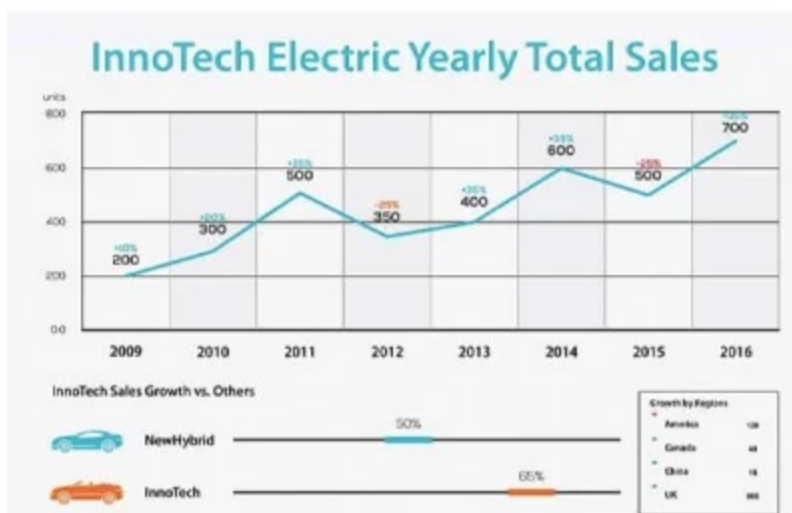

BENQ LU935

Cena celkem:

79 689 Kč
(bez DPH: 65 859 Kč)

Běžná cena:

87 658 Kč

Ušetříte:

7 969 Kč

Kód zboží:

PROA7335

Part No.:

9H.JNN77.15E

Záruka:

36 měsíců/12 měs.lampa

Stav:

Nové zboží

Popis

BenQ LU935 - konferenční projektor s vysokou svítivostí

BenQ LU935 je projektor určený pro **konferenční místnosti**, který disponuje laserovým zdrojem světla s dlouhou životností a pokročilými režimy pro prezentace ve firemním prostředí. **Režim infografiky** zajišťuje perfektní zobrazení obrázků a textů. Spolu s **92% pokrytím normy Rec.709** a technologií DLP produkuje syté a zářivé barvy po dlouhou dobu bez snížení kvality.