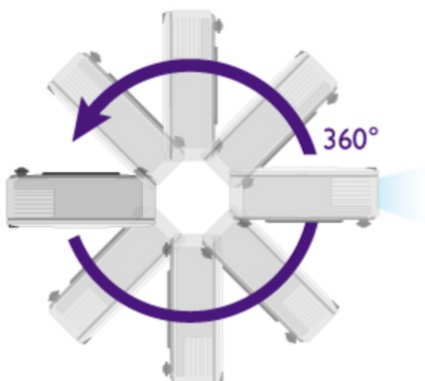

Režim prezentace je ideální pro běžné prezentace text a tabulek a **video režim** oceníte při přehrávání dynamických videí. **Vysoká svítivost 6000 ANSI lumenů** zajišťuje skvělou viditelnost za všech světelných podmínek.