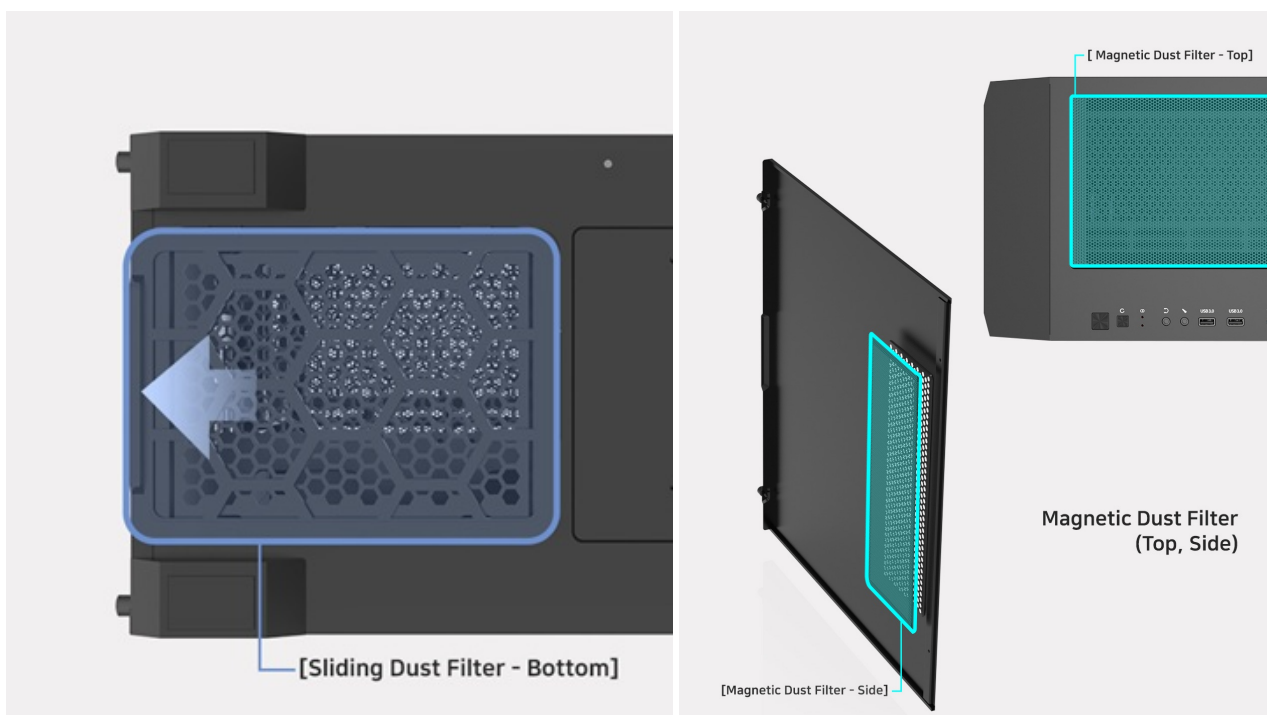

Počítačová skříň **ZALMAN Z10 Duo** ve formátu Middle Tower se vyznačuje stylovým vzezřením a zesílenou konstrukcí. S přehledem pojme všechny komponenty a umožní vám vytvořit moderní herní PC nebo multimediální centrum. Nabízí celkem **4 předinstalované ventilátory s ARGB podsvícením**, které podpoří gamingový vzhled.

Díky **perforovanému přednímu panelu** a **průhledné bočnici** osvětlení maximálně vynikne. Chybět nesmí ani **prachový filtr**, který představuje další vrstvu ochrany proti vniknutí prachu nebo drobných nečistot. Na horním panelu pak najdete **četnou konektorovou výbavu** pro připojení periferií, jako jsou flashdisky nebo sluchátka.

ZALMAN Z10 Duo

Počítačová skříň v provedení **Middle tower**. Na horním panelu jsou umístěny dva **USB 3.0 porty**, jeden **USB-C 3.1 port**, sluchátkový výstup a vstup pro mikrofon. Skříň je osazena celkem **čtyřmi ventilátory s ARGB podsvícením** o velikosti 120 mm. **Průhledná bočnice** společně s perforovaným předním panelem zajišťuje vytříbený design. Perforovaný přední panel je navíc možné vyměnit za přiložené tvrzené sklo a nechat tak ještě více vyniknout stylové ARGB podsvícení předních ventilátorů. Důmyslné řešení umožňuje pohodlné umístění **až 360 mm dlouhého výměníku** vodního chlazení na přední či horní straně. Ve skříni je dostatek prostoru pro chladič CPU do výšky až 173 mm a grafickou kartu o délce až 395 mm. Součástí skříňe je interní ARGB ovladač pro až 6 ventilátorů a **sada prachových filtrů**. Dodávána je **bez zdroje**.

Součástí balení je magnetická podpora a vertikální držák grafické karty. PCIe kabel není součástí balení.

ZÁKLADNÍ SPECIFIKACE

Provedení skříňe: Middle Tower

Interní pozice: 2× 2,5"/3,5", 2× 2,5"

Kompatibilita základní desky: E-ATX, ATX, Micro ATX, Mini ITX