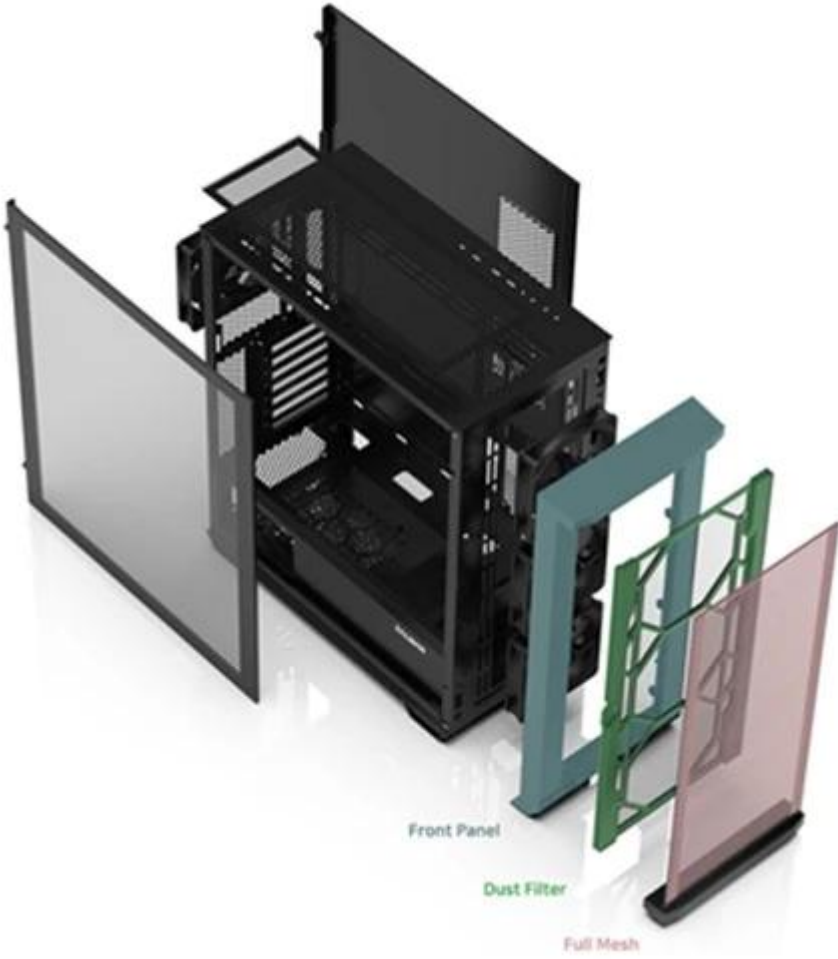

ZALMAN Z10 představuje všestrannou PC skříň pro stavbu moderního počítače střední třídy. Je tak navržena s ohledem jak na kvalitu, tak vaši peněženku. Vnitřní prostor podporuje **promyšlené uspořádání komponent** a stavbu rozmanitých PC konfigurací. Je ideální volbou pro uživatele, který hledá ideální spojení estetického vzezření a funkčnosti. PC skříň ve **formátu Middle tower** je kompatibilní se **základními deskami v provedení E-ATX, ATX, Micro ATX a Mini ITX**, díky čemuž je možné postavit široké spektrum PC sestav na práci, multimédia, případně gaming. Svoji konfiguraci složíte rychle, intuitivně, a současně zůstane dostatek místa pro optimální proudění vzduchu i vedení kabeláže.

Z10

S E R I E S

Dovnitř skříně se vejde **grafická karta o délce až 395 mm**, chladič CPU, výměník vodního chlazení apod. **ZALMAN Z10** tak můžete osadit velkými a výkonnými komponenty bez většího omezení. **PC skříň ZALMAN Z10** také ví, že chlazení hraje během provozu klíčový význam. Proto je v základu osazena **celkem 4 ventilátory**, které se postarají o efektivní **airflow** přesně tam, kde je potřeba. Nechybí tak například **podpora vodního chlazení**, abyste to mohli pořádně rozjet. Potěší také snadno dostupné **konektory na horním panelu** pro pohodlné připojení každodenních periférií.

ZALMAN Z10

Počítačová skříň v provedení **Middle tower**. Na horním panelu jsou umístěny dva **USB 3.0 porty**, jeden **USB 3.1 typ C port**, sluchátkový výstup a vstup pro mikrofon. Skříň je osazena celkem **čtyřmi ventilátory**, třemi o velikosti 140 mm a jedním o velikosti 120 mm. **Průhledná bočnice** společně s perforovaným předním panelem zajišťuje vyřbíbený design. Důmyslné řešení umožňuje pohodlné umístění **až 360 mm dlouhého výměníku** vodního chlazení na přední či horní straně. Ve skříni je dostatek prostoru pro chladič CPU do výšky až 173 mm a grafickou kartu o délce až 395 mm. Samozřejmostí jsou prachové filtry. Skříň je dodávána **bez zdroje**.