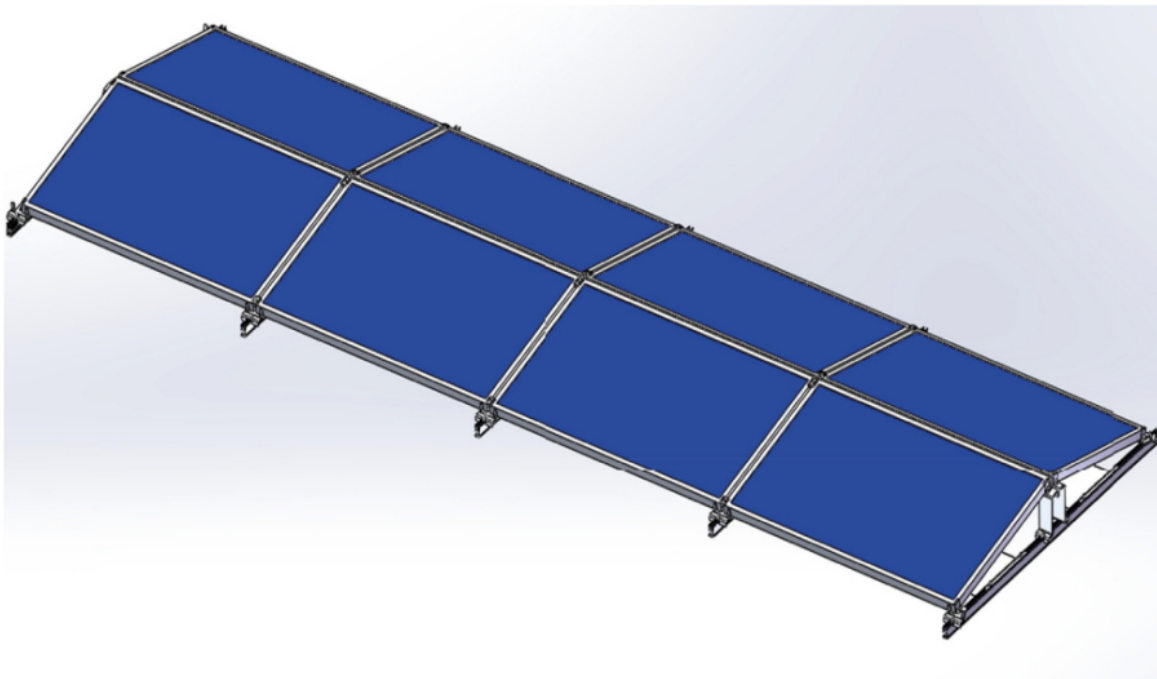

XTEND SOLARMI SCOMP-8EW35-1134

Cena celkem:	7 037 Kč
	(bez DPH: 5 816 Kč)
Běžná cena:	7 741 Kč
Ušetříte:	704 Kč
Kód zboží:	SOPGWL0329
Part No.:	SCOMP-8EW35-1134
Záruka:	26 měs.
Stav:	Nové zboží

Popis

Xtend Solarmi SCOMP-8EW35-1134

Systém SC pro instalaci solárních panelů na plochou střechu.

- Typ „východ-západ“
- Určeno pro ploché střechy
- Konstrukce se zátěží - neproniká do betonové střechy
- Vysoká kvalita a dlouhá životnost
- Odolná konstrukce vůči větru až do rychlost 60 m/s

ZÁKLADNÍ SPECIFIKACE

Určení: pro 8x solární panel 35 x 1134 mm (délka panelu je libovolná)

Materiál: eloxovaný hliník (6005-T5), ocel (typ 304)

Šířka základny: 2380 mm

Náklon panelů: 15°

Zatížení: < 1,4 kN/m²

Barva: stříbrná - šedá