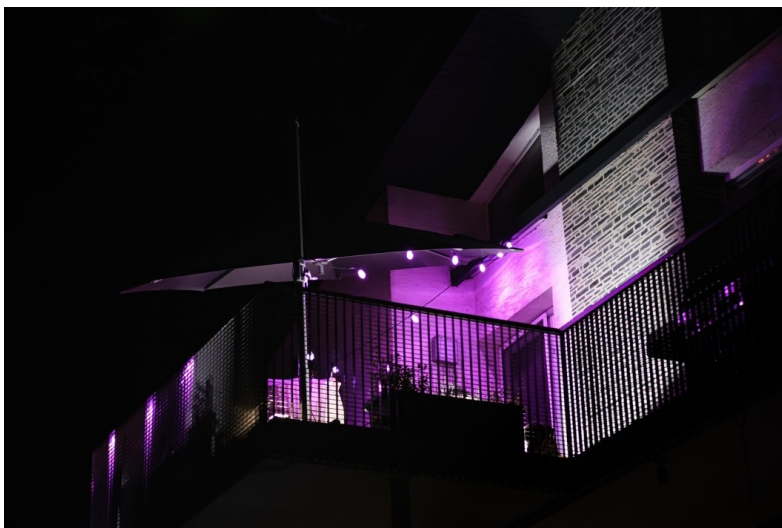

**IMMAX NEO LITE SMART VENKOVNÍ DEKORAČNÍ LED ŘETĚZ 15M**

Cena celkem:	<b>2 499 Kč</b> <b>(bez DPH: 2 065 Kč)</b>
Běžná cena:	<b>2 749 Kč</b>
Ušetříte:	<b>250 Kč</b>
Kód zboží:	OSVIMM1232
Part No.:	07900L
Záruka:	24 měs.
Stav:	Nové zboží

**Popis****Osvětlení IMMAX NEO LITE Smart - rozehrajte správnou magii světla**

**Dekorační LED osvětlení IMMAX NEO LITE Smart** na každou párty. **Chytrá venkovní girlanda** rozsvítí pobyt venku řadou barev a při oslavě narozenin, garden párty, grilování nebo třeba jen posezení s přáteli vykouzlí jedinečnou atmosféru. **Smart venkovní dekorativní LED řetěz IMMAX NEO LITE** je ideální pro osvětlení teras, pergol zahrad či jiných venkovních objektů.

Díky **délce 15 metrů** je řetěz dostatečně dlouhý a umožní vám vytvořit pestrobarevné prostředí podle představ. Světlo ovládáte jednoduše pomocí mobilní **aplikace Immax NEO PRO** nebo dálkového ovládání, které je součástí balení. Snadno nastavíte barvu, jas nebo teplotu světla. Díky **certifikaci IP65** je Smart osvětlení IMMAX **odolné proti tryskající vodě** a nemusíte se bát rozvěšení třeba v blízkosti bazénu.

#### **IMMAX NEO LITE Smart venkovní dekorační LED řetěz 15 m**

Chytrá stmívatelná LED girlanda je založena na energeticky úsporné, bezpečné a spolehlivé bezdrátové komunikaci **Wi-Fi**. V okamžiku vytvoříte dokonalou barevnou atmosféru a proměníte každé grilování v kouzelné posezení. Pomocí aplikace