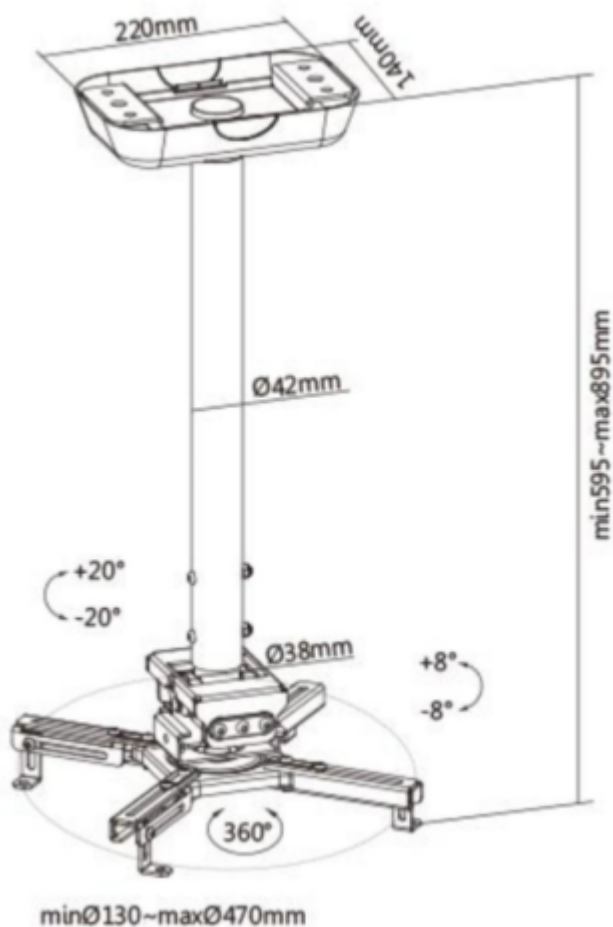

Sunne by Elite Screen PRO300M2

Držák na strop pro projektory. Maximální zatížení tohoto držáku je **35 kg**. Držák nabízí naklopení 8° a otočení 360°.

ZÁKLADNÍ SPECIFIKACE

Max. zatížení: 35 kg

Vzdálenost od stropu: 600 - 900 mm

Materiál: ocel

Barva: bílá

[Informační list](#)