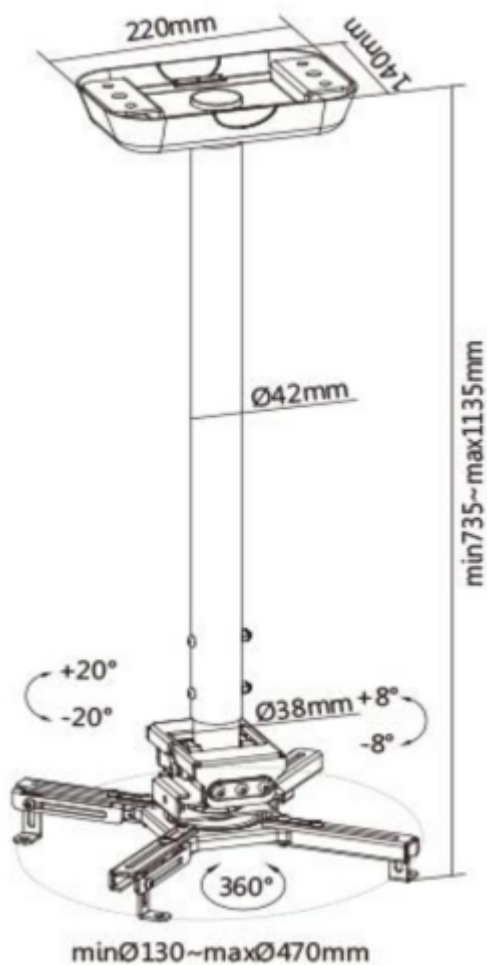

Držák na strop pro projektory. Maximální zatížení tohoto držáku je **35 kg**. Držák nabízí naklopení 8° a otočení 360°.

ZÁKLADNÍ SPECIFIKACE

Max. zatížení: 35 kg

Vzdálenost od stropu: 740-1140 mm

Materiál: ocel