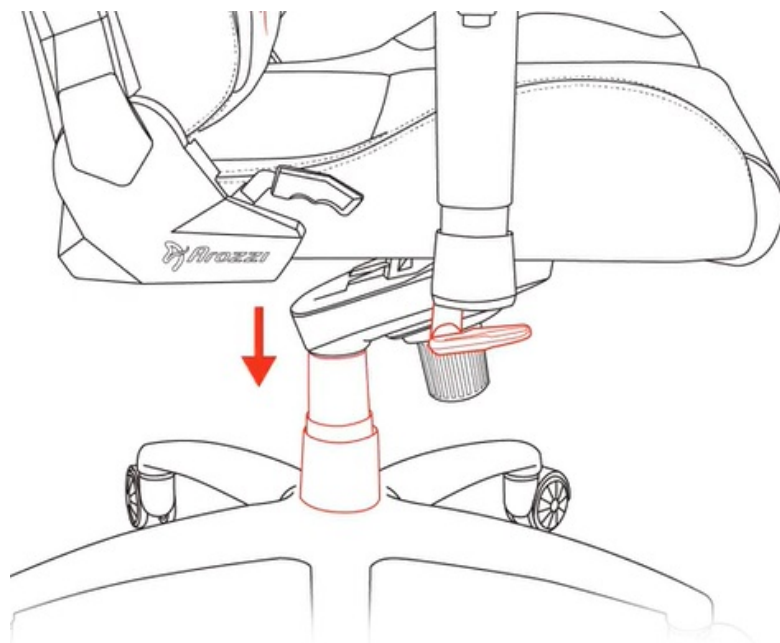

Další výhodou zvýšené hustoty vláken je také **odolnost proti kapalině**. Díky tomu je zajištěno snadné čištění a nižší riziko zbarvení. Materiál si rovněž drží svou barvu, a tak vypadá stále jako nový. **Základna zhotovena z kvalitního hliníku** zajišťuje pevnost a vysokou odolnost celé **židle Arozzi VERNAZZA SuperSoft**.