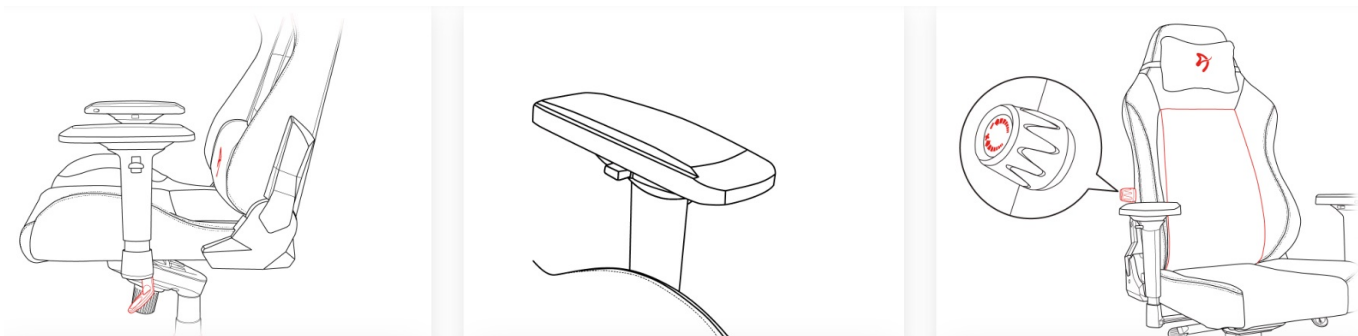

Samozřejmostí je **velké sedadlo a opěradlo**, abyste se mohli náležitě uvelebit. **Pěnová směs** je tvarovatelná, ale současně pevná, takže nabízí vše nezbytné pro správné držení těla. Chybět nemůže ani **rozsáhlý systém nastavení** - od možnosti nastavit výšku, sklon opěradla až po funkci houpání. **Konstrukce z hliníku** zajistí, že židle **Arozzi PRIMO PREMIUM** je robustní, pevná a její vzhled působí elegantně a čistě.

Arozzi PRIMO PREMIUM

Herní židle Primo je speciálně vytvořená pro zlepšení ergonomie a komfortu při dlouhých hodinách strávených u počítače. Je vyrobena z vysoce kvalitní **přírodní italské kůže** používané mimo jiné také v luxusních sportovních vozech. **Nastavitelná výška** židle, opěrky rukou nastavitelné ve všech směrech a úhel sklonu opěradla **až 145°** zajistí maximální pohodlí. Samozřejmostí je možnost **otáčení o 360°** a houpačí mechanismus. Součástí balení je i **velurový polštář**, který zajistí podporu páteře v krční části. Nosnost je díky robustnímu kovovému rámu a základně kol **až 145 kg**.

ZÁKLADNÍ SPECIFIKACE

Nastavitelná výška sedadla: 47,5 - 57,5 cm

Výška židle: 130,5 - 140,5 cm

Šířka sedáku: 52 cm

Hloubka sedáku: 52 cm

Výška opěradla: 83 cm

Nosnost: 145 kg

Hmotnost: 23 kg