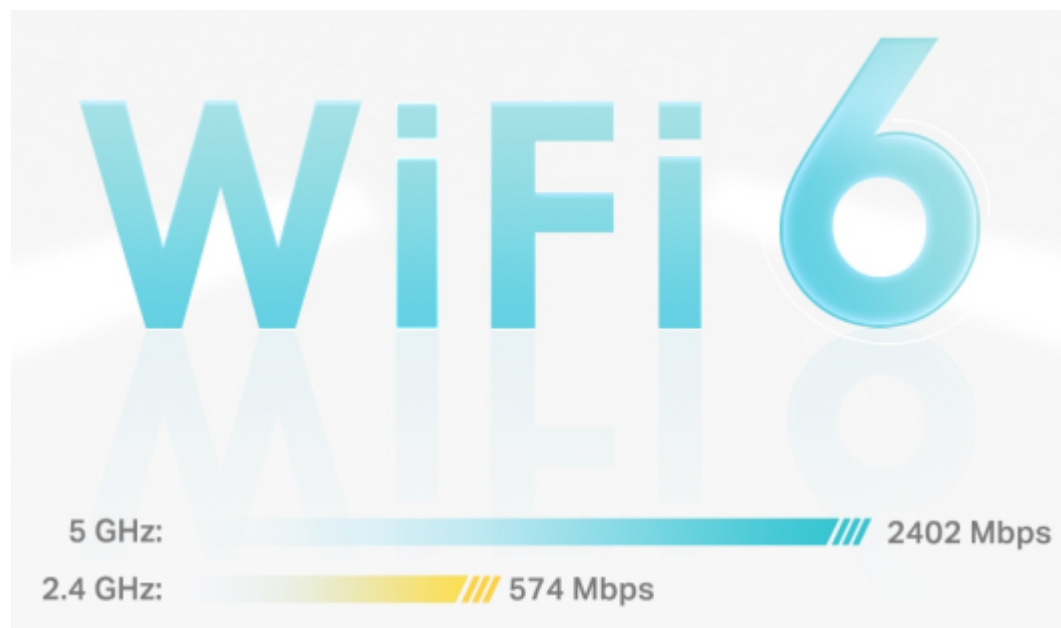

výrazné zlepšení v pokrytí, rychlosti a celkové kapacitě. Pořídte si nejnovější Wi-Fi Mesh systém a získejte výhody sítě budoucnosti, která poskytuje vyšší přenosovou rychlost a připojí více zařízení.

Řada Deco X60 je samozřejmě **zpětně kompatibilní** se všemi Deco modely.

ZÁKLADNÍ SPECIFIKACE

Standard: IEEE 802.11a/b/g/n/ac/ax

Rychlost datového přenosu: 2,4 GHz - 574 Mbit/s, 5 GHz - 2402 Mbit/s

Anténa: 2x integrovaná anténa

Porty: 3x Gigabit Ethernet RJ-45 (WAN/LAN)

Frekvenční pásmo: 2,4 GHz, 5 GHz

Zabezpečení: WPA-Personal, WPA2-Personal, WPA3-Personal

Podpora PoE: ne

Rozměry: 114 x 110 x 110 mm