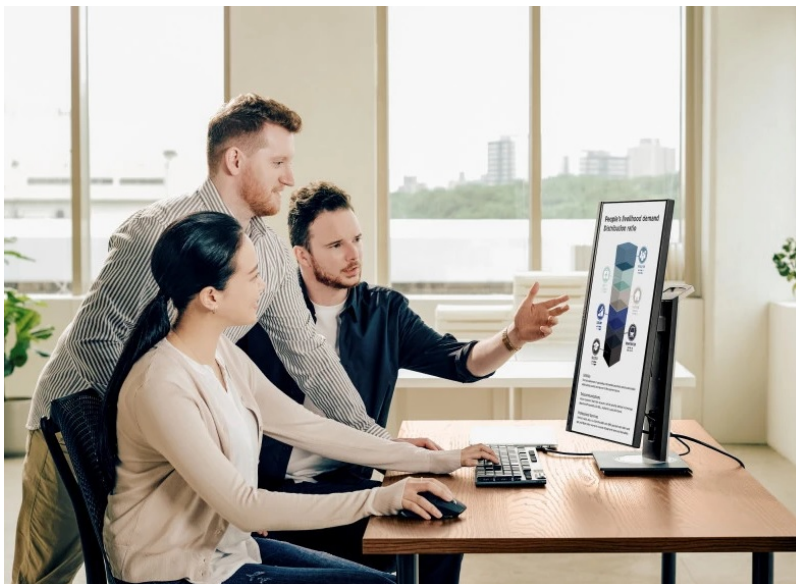

### ViewSonic VG2748a-2 - sedne k práci i sledování multimédií

**Monitor ViewSonic VG2748a-2** pro zvýšenou pracovní produktivitu i sledování multimédií. Je navržen pro využití v pracovním prostoru, ale své místo si najde také v domácnosti. Díky **ergonomické konstrukci** displej snadno nastavíte do požadované výšky a úhlu, takže se optimálně přizpůsobí vašim pracovním návykům. K dispozici je také celá řada portů pro připojení celé škály periferních zařízení a zvýšení flexibility. **Monitor ViewSonic VG2748a-2** zprostředkuje obsah skrze **27" displej** s ostrým **Full HD** rozlišením.

Je vměstnán do elegantní konstrukce s úzkým rámečkem, díky čemuž umožňuje pohodlné sledování i na PC sestavách s více monitory. Technologie panelu **SuperClear IPS** produkuje široké pozorovací úhly a sledování obrazu v živých barvách a bez snížení kvality i při pohledu ze stran. Multimediální nasazení podporují zabudované **reproduktory**, které zajistí plnohodnotné ozvučení filmů, videí či hudby. **Technologie Flicker-Free a filtr modrého světla** efektivně potlačují blikání a pečují o vaše oči při dlouhodobém sledování displeje.

## ViewSonic VG2748a-2

LED monitor s úhlopříčkou **27"** a Full HD rozlišením **1920 x 1080** obrazových bodů. Disponuje kontrastním poměrem **1000:1**, jasem **250 cd/m<sup>2</sup>** a dobou odezvy **5 ms**. Použitím technologie **IPS** je dosaženo širokých pozorovacích úhlů **178° horizontálně i vertikálně**. K dispozici jsou **čtyři USB porty** pro připojení datových uložišť nebo periférií. Potěší také vestavěné **stereo reproduktory** s celkovým výkonem **4 W**. Předností je možnost nastavení optimální orientace monitoru díky výškově nastavitelnému stojanu a funkci **Pivot**.