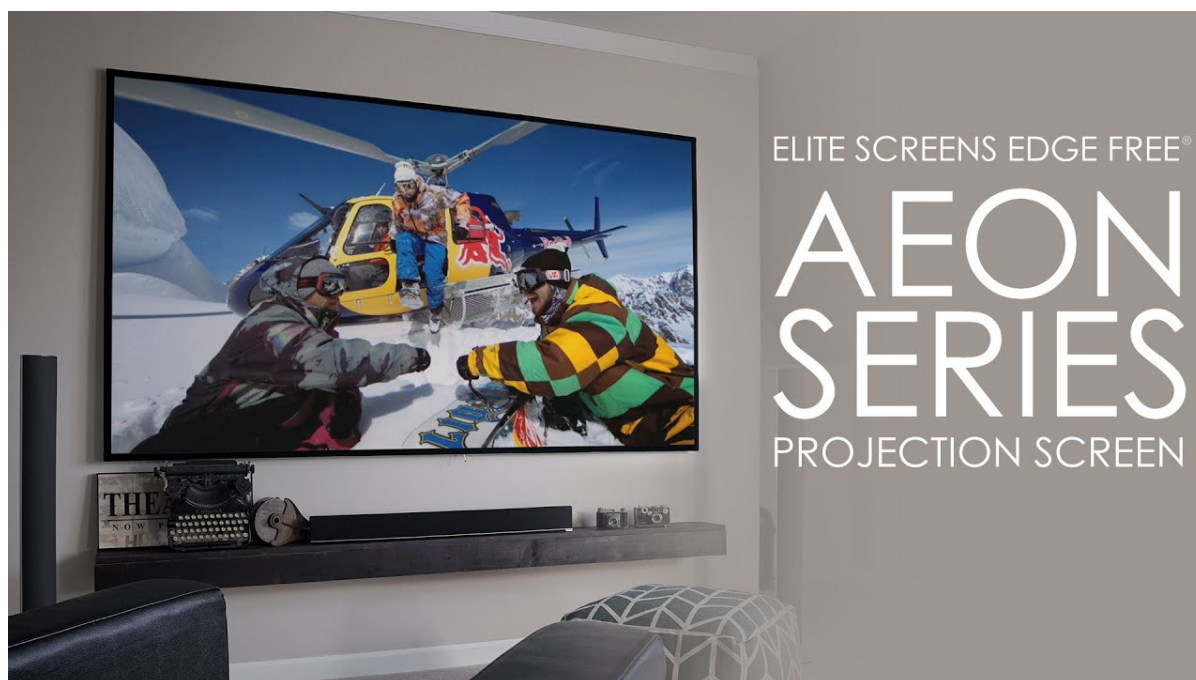

**Popis****Elite Screens AR92DHD3**

Projekční plátno v pevném rámu s úhlopříčkou **92"** a poměrem stran **16 : 9**. Ideální pro domácí použití v kombinaci s projektorem. Materiál **CineGrey 3D** je referenční kvalitní materiál vyvinutý pro prostředí s minimální kontrolou nad osvětlením místnosti. Plátno podporuje **aktivní 3D, 4K Ultra HD, HDR** a nabízí šířku zorného úhlu **90°**. Plátno je nataženo přes podkladový rám, **působí tedy bezrámovým dojmem** (možnost instalace ultratenké lišty).

- Série Aeon Edge Free - bezrámové/bezokrajové projekční plátno v pevném rámu
- Ideální pro domácí použití
- Aktivní 3D, 4K Ultra HD
- Lehká hliníková konstrukce s děleným rámem
- Snadná montáž a instalace
- Edge Free (bezokrajové) + možnost instalace ultratenké lišty