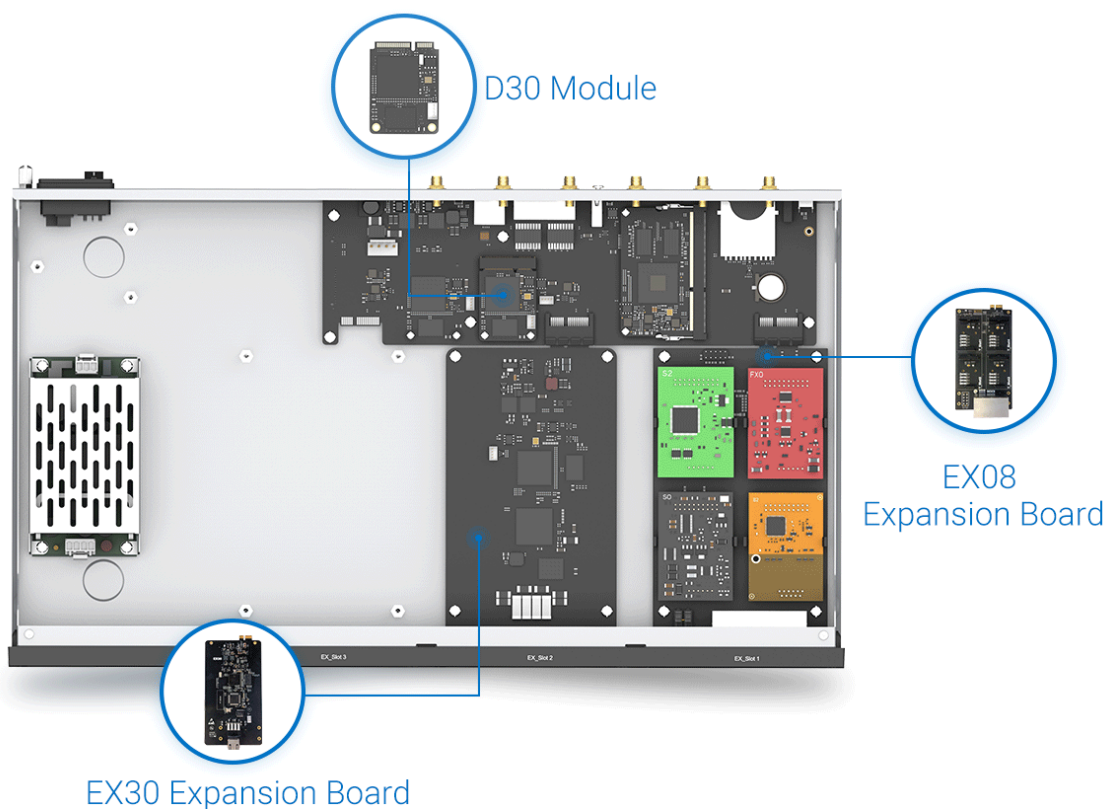

## YEASTAR EX08 ROZŠIŘUJÍCÍ KARTA

Cena celkem:	<b>2 107 Kč</b> <b>(bez DPH: 1 741 Kč)</b>
Běžná cena:	<b>2 318 Kč</b>
Ušetříte:	<b>211 Kč</b>
Kód zboží:	TLIYES1022
Part No.:	10000169
Záruka:	3 roky / roků
Stav:	Nové zboží

#### Yeastar EX08 rozšiřující karta

Po vložení této karty do ústředny Yeastar S100 nebo S300 získáte možnost **rozšíření ústředny o 4 moduly** typu S2 (2x analogový telefon), O2 (2x analogová linka), SO (1x an. telefon, 1x an. linka), BRI (2x ISDN2) nebo GSM (1x GSM kanál, modul verze SIM800).

Do ústředny S100 lze vložit max. 2 karty EX08, do S300 V2 max. 3 karty EX08 a do S300 V4 max. 2 karty EX08.

#### ZÁKLADNÍ SPECIFIKACE

**Funkce:** rozšiřující karta pro volitelné moduly

**Kompatibilní moduly:** S2, O2, SO, BRI, GSM

**Kompatibilita:** Yeastar S100, S300

Možné kombinace rozšiřujících karet pro ústřednu S100 a S300 V4: