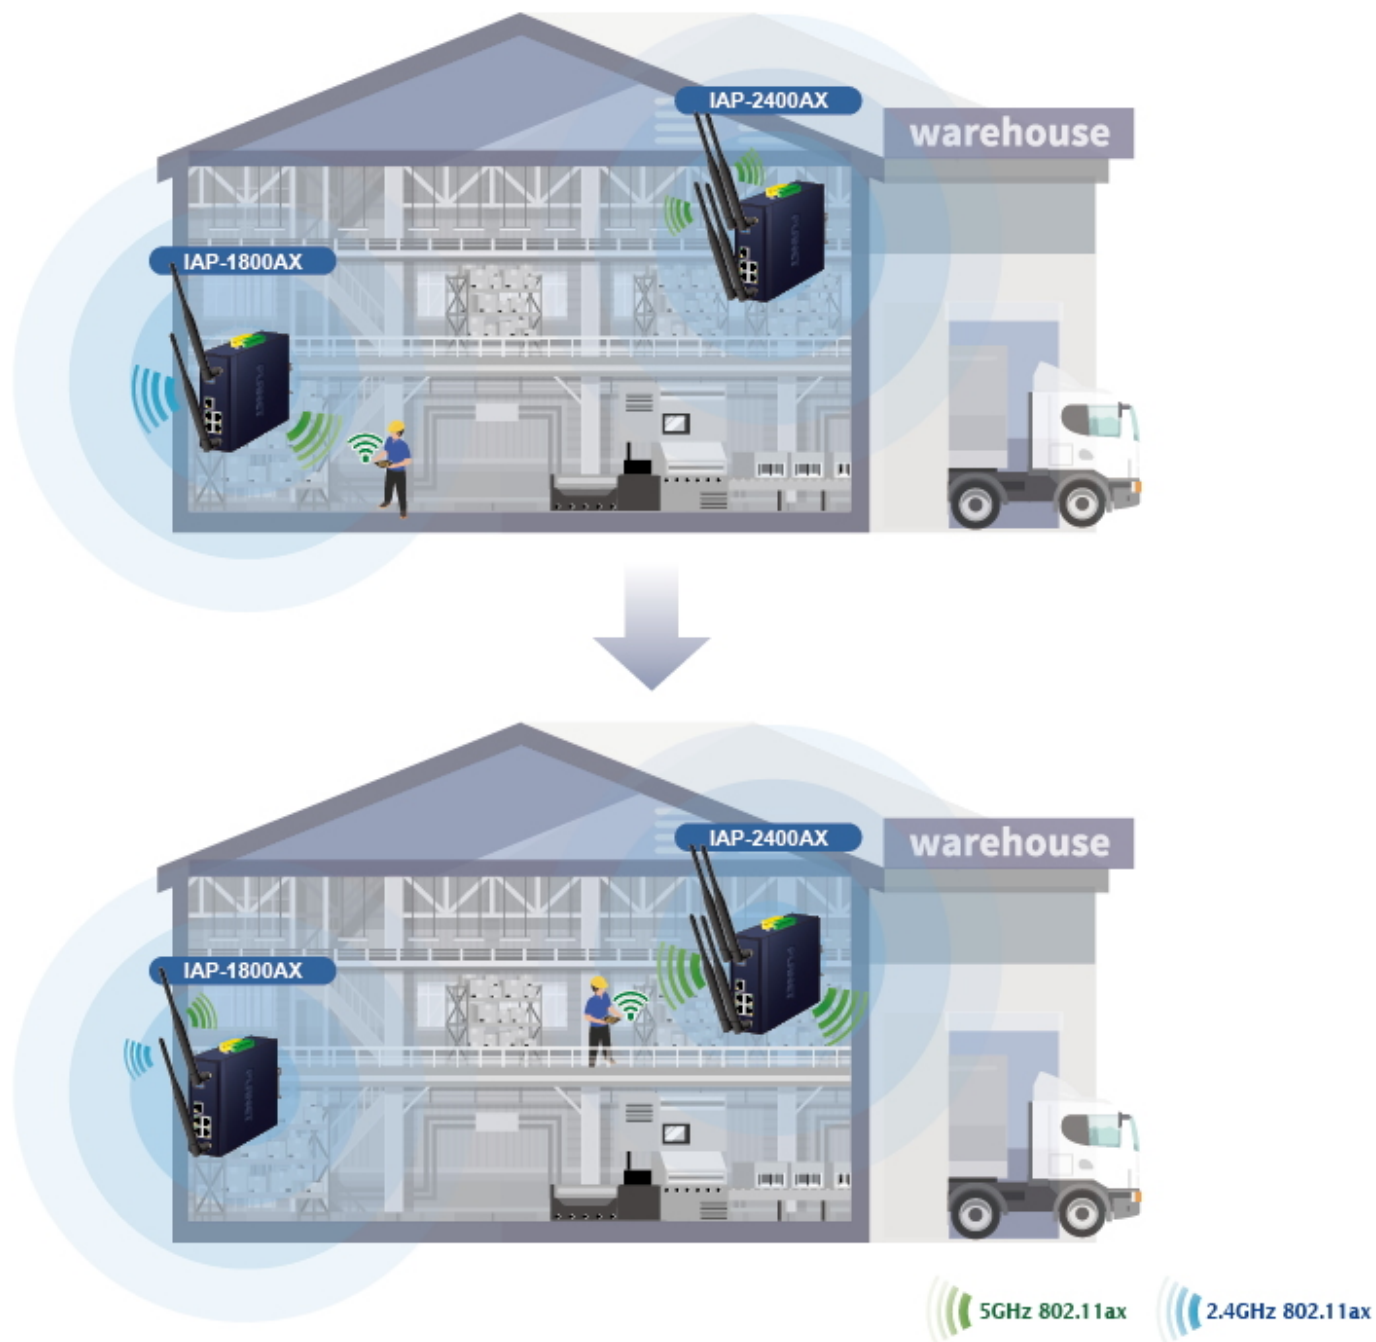

Průmyslové prvky Planet se snadno instalují na standardní DIN lištu nebo přímo na zeď a umožňují nasazení dobře známé Ethernetové technologie i v průmyslovém prostředí. Stejně tak jsou vhodné pro instalace do venkovně umístěných skříní s kolísáním pracovních teplot (typicky bezdrátové a MAN ISP aplikace).

Setup Wizard for Multiple Modes

Home Dashboard for Wi-Fi Status

Wi-Fi Statistics

Non-stop 802.11ax Wireless Service Dual Power Input with Auto Failover

Fault Alarm Feature

DC
Power Failure

or

RJ45
Connection Link Down

Digital Input

Digital Output

Seamless Roaming

[Ostatní download](#)