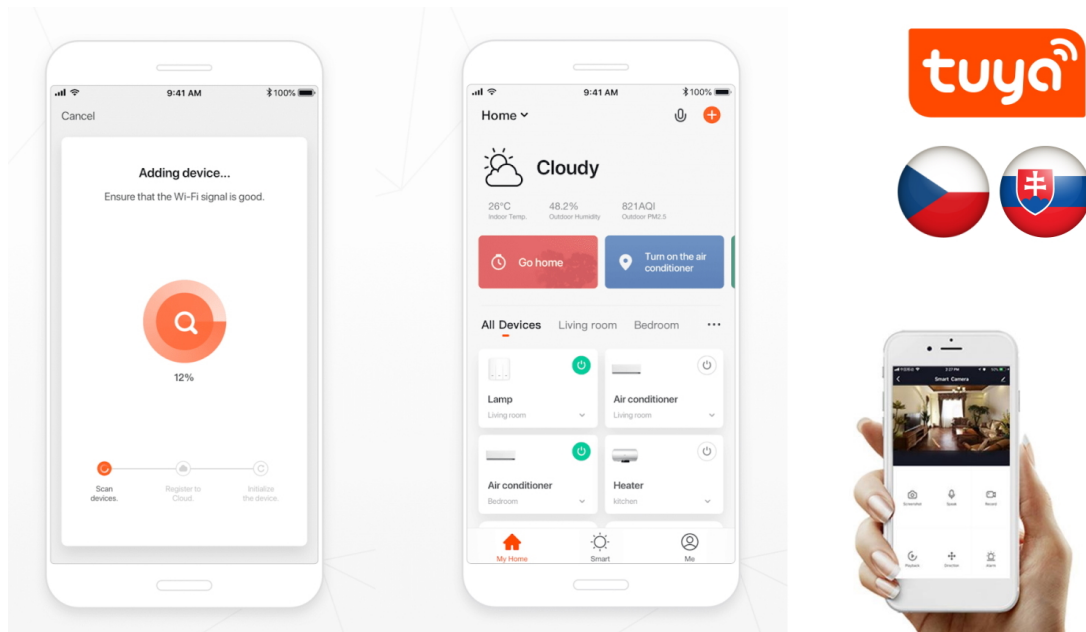

IMMAX NEO LITE PERFECTO 48 W

LED stropní svítidlo pro chytrou domácnost. Černé kovové provedení s několika bočními průsvity mírně rozptýlí světlo také do stran. Vyspělá technologie bezdrátové komunikace pomocí Wi-Fi na protokolu **Tuya** umožní integraci svítidla do aplikace **IMMAX NEO PRO**. I na dálku tak můžete vytvořit ideální osvětlení, změnit barvu světla od teplé bílé po studenou či nastavit vlastní světelný režim. Systém IMMAX NEO LITE je plně kompatibilní se Samsung SmartThings a **podporuje hlasové asistenty** Amazon Alexa, Google Assistant a Apple Siri. Svítidlo lze také ovládat dálkovým IR ovladačem, který je součástí balení.