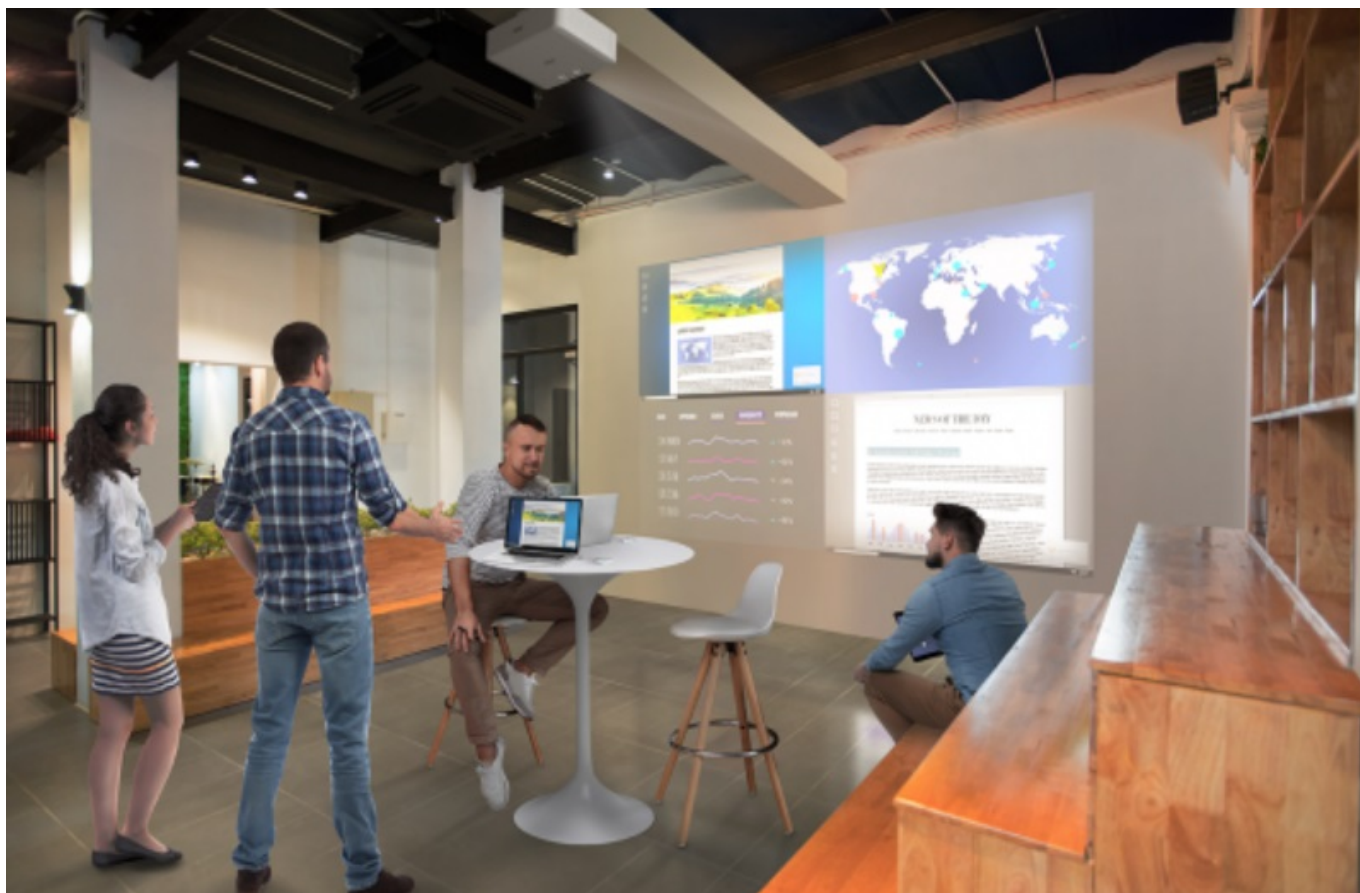

S **laserovým projektorem Epson EB-L530U** můžete klidně dát sbohem tradičním modelům s projekční lampou. **Nová laserová technologie Epson** zajistí nejenom skvěle vypadající prezentace v učebnách, zasedacích místnostech a školických centrech, ale umožňuje také **snadnou montáž**, promítání z potřebného úhlu a údržbu.

Epson EB-L530U

Laserový projektor s WUXGA rozlišením **1920 x 1200** bodů, svítivostí **5200 ANSI** lumenů a kontrastním poměrem **2 500 000:1** nabízí živé barvy a podání odstínů černé v celém spektru. Díky funkcím posunu objektivu, zoomu a korekci lichoběžníkového zkreslení můžete mít obraz přesně tam, kde potřebujete. Projektor dokáže vytvořit promítací plochu o **velikosti až 500"**. Projektor nabízí široké možnosti připojení, včetně HDBaseT, které zprostředkuje připojení Full HD videa, audia a ethernetu jedním kabelem, a umožňuje tak ovládání ze vzdálenosti až 100 m. Podporuje také bezdrátové připojení vlastních zařízení a **zrcadlení obrazovky Miracast**. Ozvučení zajišťuje **integrováný reproduktor** s výkonem 10 W.