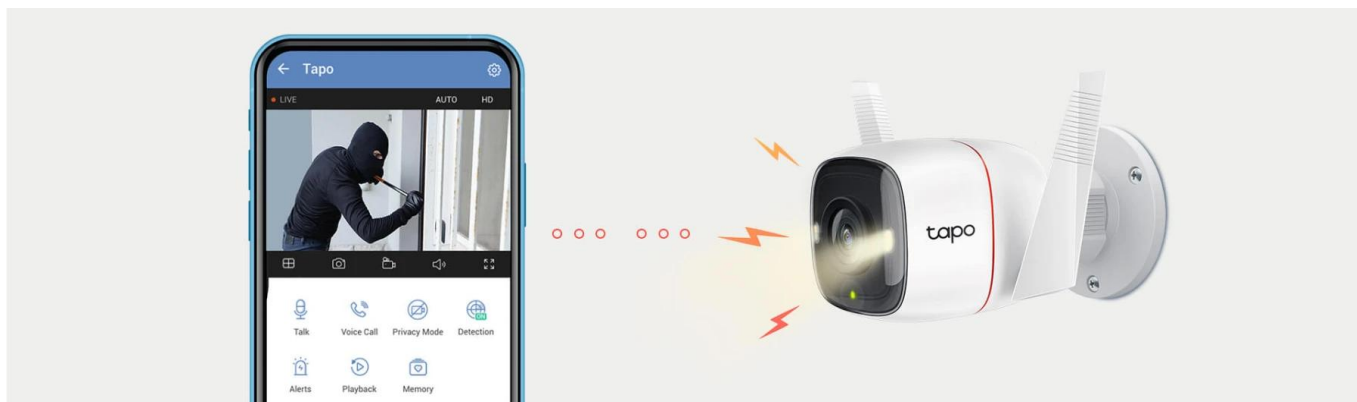

- **Technologie 2K QHD** - Zaznamenává křišťálově čistý obraz v rozlišení 2560 x 1440
- **Kabelová nebo bezdrátová síť** - Připojení přes ethernet nebo Wi-Fi pro flexibilní instalaci
- **Plnobarevné noční vidění** - Zobrazuje barevný obraz dokonce i v noci
- **Noční vidění s technologií Starlight** - Snímač s vysokou citlivostí zachycuje obraz ve vyšší kvalitě i za špatných světelných podmínek
- **Detekce pohybu a upozornění** - Dostáváte upozornění, jakmile kamera zaznamená pohyb
- **Zvukový a světelný alarm** - Aktivace světelných a zvukových efektů na odrazení nevídaných návštěvníků
- **Obousměrný zvuk** - Umožňuje komunikaci pomocí integrovaného mikrofону a reproduktoru
- **Bezpečné úložiště** - Místní uložení až 256 GB videa v rozlišení 2K QHD na kartu microSD
- **Hlasové ovládání** - Podporuje služby Google Assistant a Amazon Alexa
- **Chytré akce** - Vytvářejte inteligentní automatizace pomocí aplikace Tapo

Na rozdíl od černobílého obrazu běžných kamer je kamera Tapo C320WS vybavena snímačem s vysokým rozlišením a světelností, které zachycují širší spektrum barev i za velmi špatných světelných podmínek.

Jasnější i při záři hvězd

Velmi hlasitý zvukový alarm

Vestavěnou sirénu můžete spustit za účelem odstrašení. Zvukový alarm může rovněž automaticky spolupracovat s různými detekcemi pohybu a aktivovat se při zjištění neoprávněné aktivity.

Speciální aplikace Tapo

Živé zobrazení, přehrávání záznamů, ukládání videoklipů a konfigurace – to vše v jedné přehledné aplikaci. Stáhněte si aplikaci Tapo, zapněte kameru a připojte ji podle jednoduchého průvodce v aplikaci.