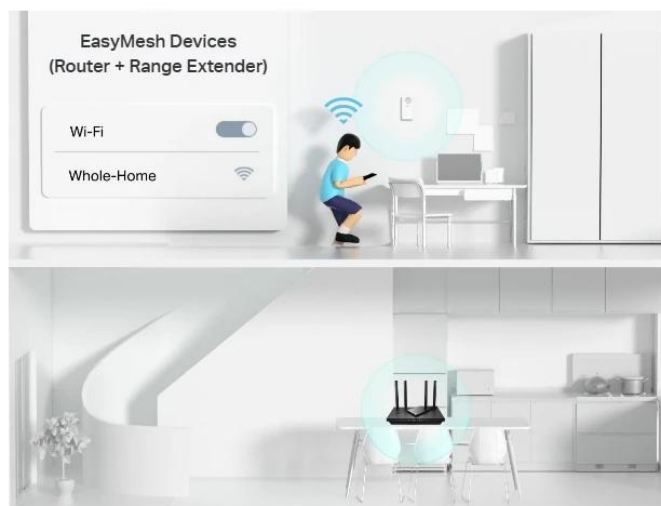

867Mbps
on 5GHz

Phone

Pad

Laptop

300Mbps
on 2.4GHz

Smart Camera

Smart Plug

Smart Bulb

Flexibilní vytvoření Mesh Wi-Fi pro celý domov

Pokud máte doma nějaká místa se slabým signálem, jednoduše přidejte další EasyMesh kompatibilní zařízení a vytvořte si Mesh Wi-Fi síť pro celý domov. Už nemusíte hledat stabilní připojení.