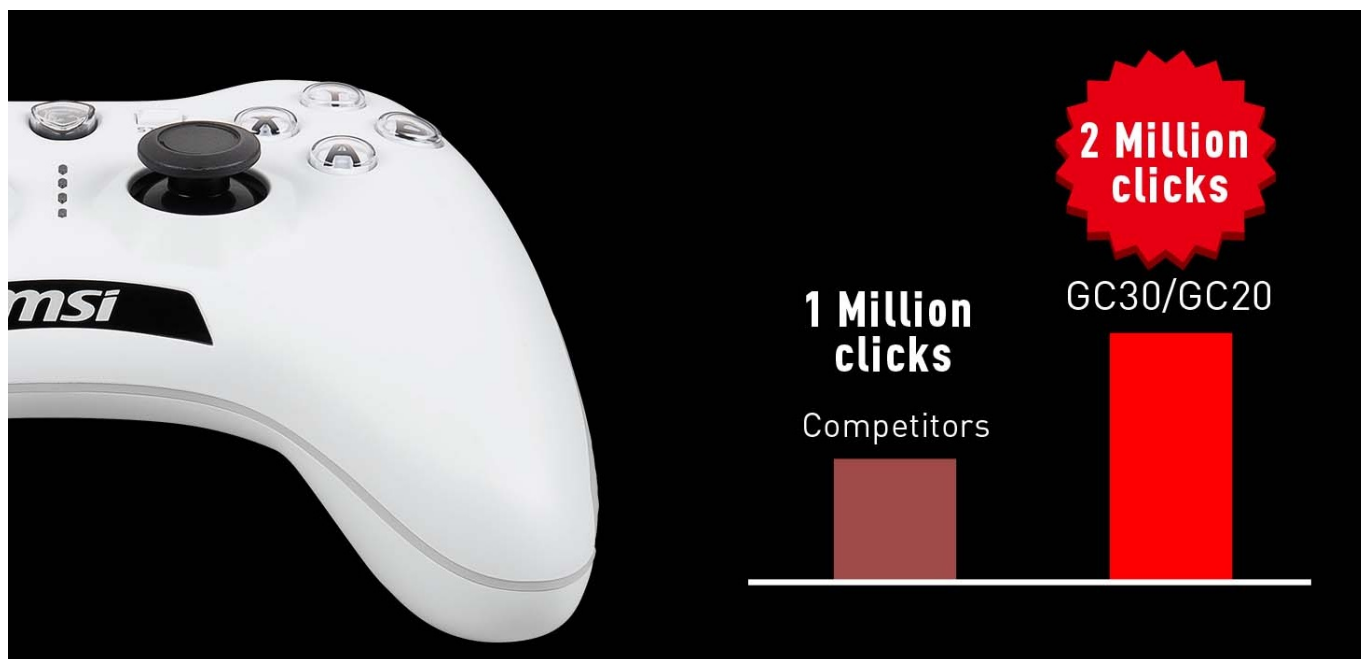

Drátový herní ovladač MSI Force GC20 V2 pro PC, PS3 nebo Android. Je navržen pro mimořádně přesný a hladký pohyb. **Analogové páčky z řady Force GC** zajišťují efektivní a plynulý pohyb, ať už se kličkujete ve zběsilých přestřelkách, nebo se tiše plížíte za zády nepřátel.

Precizní pohyb oceníte také při řízení vozů nebo ve sportovních hrách. V porovnání s jinými ovladači se modelová řada Force GC vyznačuje přítomností mimořádně odolných spínačů s **životností až 2 miliony stisknutí**. Ovladač je uvnitř osazen **duálním vibračním motorkem pro haptickou zpětnou vazbu** a ještě intenzivnější zážitky z hraní.

MSI Force GC20 V2

Pro optimální herní zážitek nabízí herní ovladač **osmisměrový D-pad s vyměnitelným kovovým krytem**, který na místě drží díky prémiovému magnetickému designu. V závislosti na typu hry můžete snadno vybrat preferovaný povrch. Vhodnou přílohou budou i **pryžové boční rukojeti** na obou držadlech k zajištění pevného úchopu. Gamepad je vybaven **duálním vibračním motorem**. Ovladač lze připojit pomocí přiloženého 2 m dlouhého USB kabelu. Součástí balení je také **30 cm dlouhý OTG kabel** pro připojení k zařízením Android.