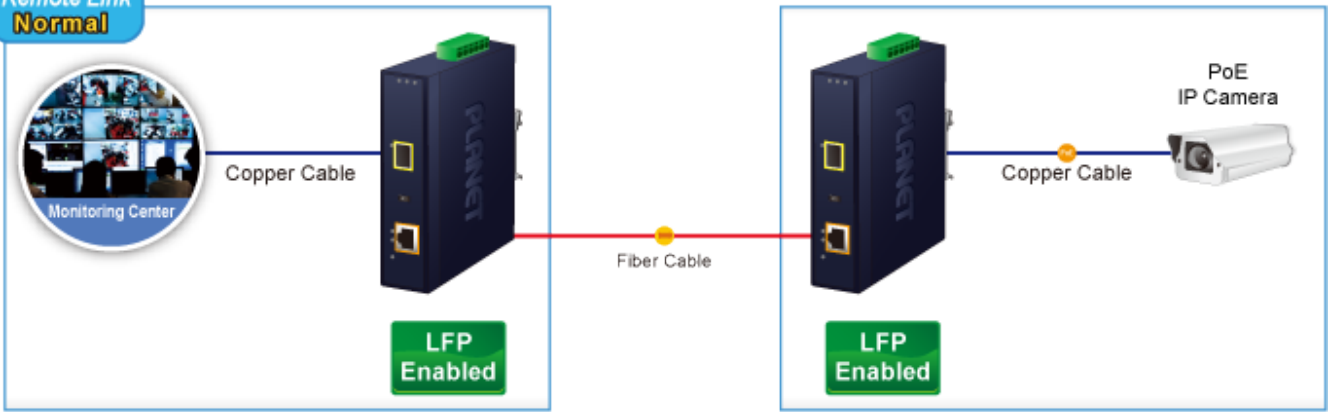

Průmyslový konvertor kombinuje ethernetovou konverzi **1000Base-LX na 10/100/1000Base-T** s PoE+ injektorem 802.3at s výkonem **až 30 W** pro levné a efektivní rozšíření sítě. K dispozici je **jeden port SC (1000Base-X, singlemode, dosah až 20 km)** pro potřeby vaší sítě. Konvertor nabízí časově úsporné a cenově efektivní řešení pro uživatele a systémové integrátory, kteří rychle transformují svá sériová zařízení do sítě Ethernet bez nutnosti výměny stávajících sériových zařízení a softwarového systému.

Široký rozsah provozní teploty umožňuje umístit zařízení v téměř jakémkoliv obtížném prostředí. Kompaktní kovové pouzdro s krytím **IP30**, umožňuje montáž na lištu DIN, nebo na stěnu pro efektivní využití prostoru skříně. Napájení poskytuje integrovaný redundantní zdroj se širokým rozsahem napětí **DC 12-48 V / AC 24 V**, který je ideální pro provoz s vysokorychlostními aplikacemi vyžadujícími duální nebo záložní napájení.

ZÁKLADNÍ SPECIFIKACE

Fyzické vlastnosti:

Porty: 1x RJ-45 10/100/1000Base-T s PoE+ funkcí, 1x SC SM (1000Base-LX, 9/125µm)

Podpora přenosu: Frame 9KB

Provedení: DIN lišta, na zeď

Podpora OAM: ne

Napájení: 12-48 V DC, nebo 24 V AC, max. celkový příkon do 48 W (zdroj není součástí balení)

Ochrana: ESD do 6 kV

Provozní teplota: -40 až 75 °C

Rozměry: 135 x 87 x 32 mm

Hmotnost: 416 g

Lze instalovat do šasi: ne

Remote Link Normal

Remote Link Broken