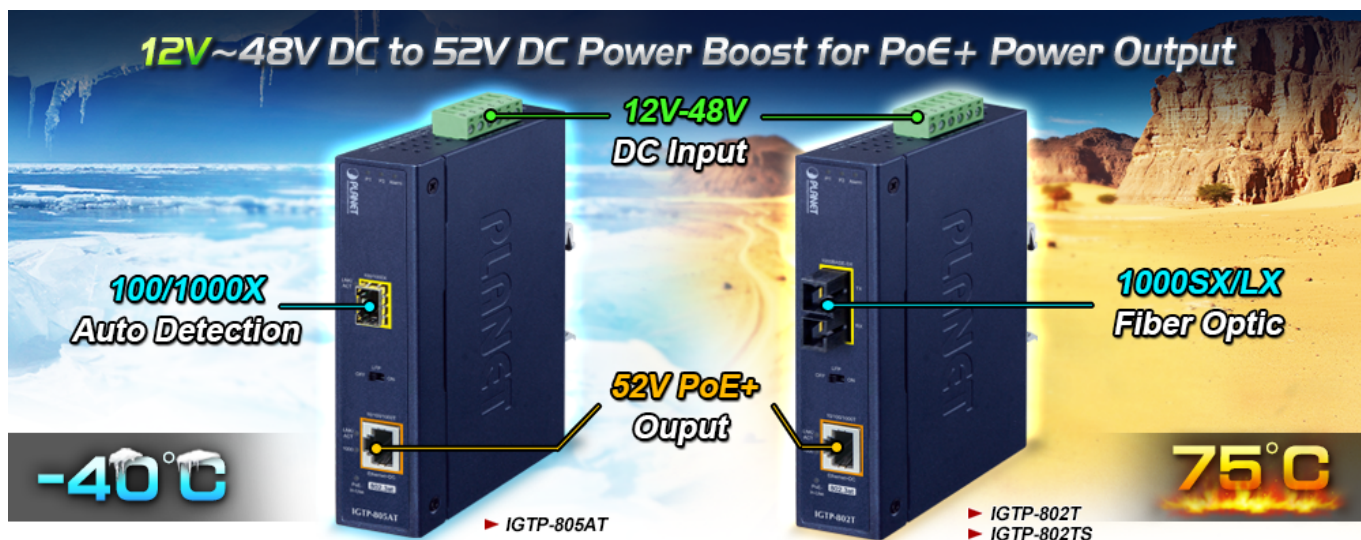

Průmyslový konvertor kombinuje ethernetovou konverzi **1000Base-LX na 10/100/1000Base-T** s PoE+ injektorem 802.3at s výkonem **až 30 W** pro levné a efektivní rozšíření sítě. K dispozici je **jeden port SC (1000Base-X, singlemode, dosah až 20 km)** pro potřeby vaší sítě. Konvertor nabízí časově úsporné a cenově efektivní řešení pro uživatele a systémové integrátory, kteří rychle transformují svá sériová zařízení do sítě Ethernet bez nutnosti výměny stávajících sériových zařízení a softwarového systému.

Široký rozsah provozní teploty umožňuje umístit zařízení v téměř jakémkoliv obtížném prostředí. Kompaktní kovové pouzdro s krytím **IP30**, umožňuje montáž na lištu DIN, nebo na stěnu pro efektivní využití prostoru skříně. Napájení poskytuje integrovaný redundantní zdroj se širokým rozsahem napětí **DC 12-48 V / AC 24 V**, který je ideální pro provoz s vysokorychlostními aplikacemi vyžadujícími duální nebo záložní napájení.

ZÁKLADNÍ SPECIFIKACE

Fyzické vlastnosti:

Porty: 1x RJ-45 10/100/1000Base-T s PoE+ funkcí, 1x SC SM (1000Base-LX, 9/125µm)

Podpora přenosu: Frame 9KB

Provedení: DIN lišta, na zeď

Podpora OAM: ne

Napájení: 12-48 V DC, nebo 24 V AC, max. celkový příkon do 48 W (zdroj není součástí balení)

Ochrana: ESD do 6 kV

Provozní teplota: -40 až 75 °C

Rozměry: 135 x 87 x 32 mm

Hmotnost: 416 g

Lze instalovat do šasi: ne

Remote Link Normal

Remote Link Broken