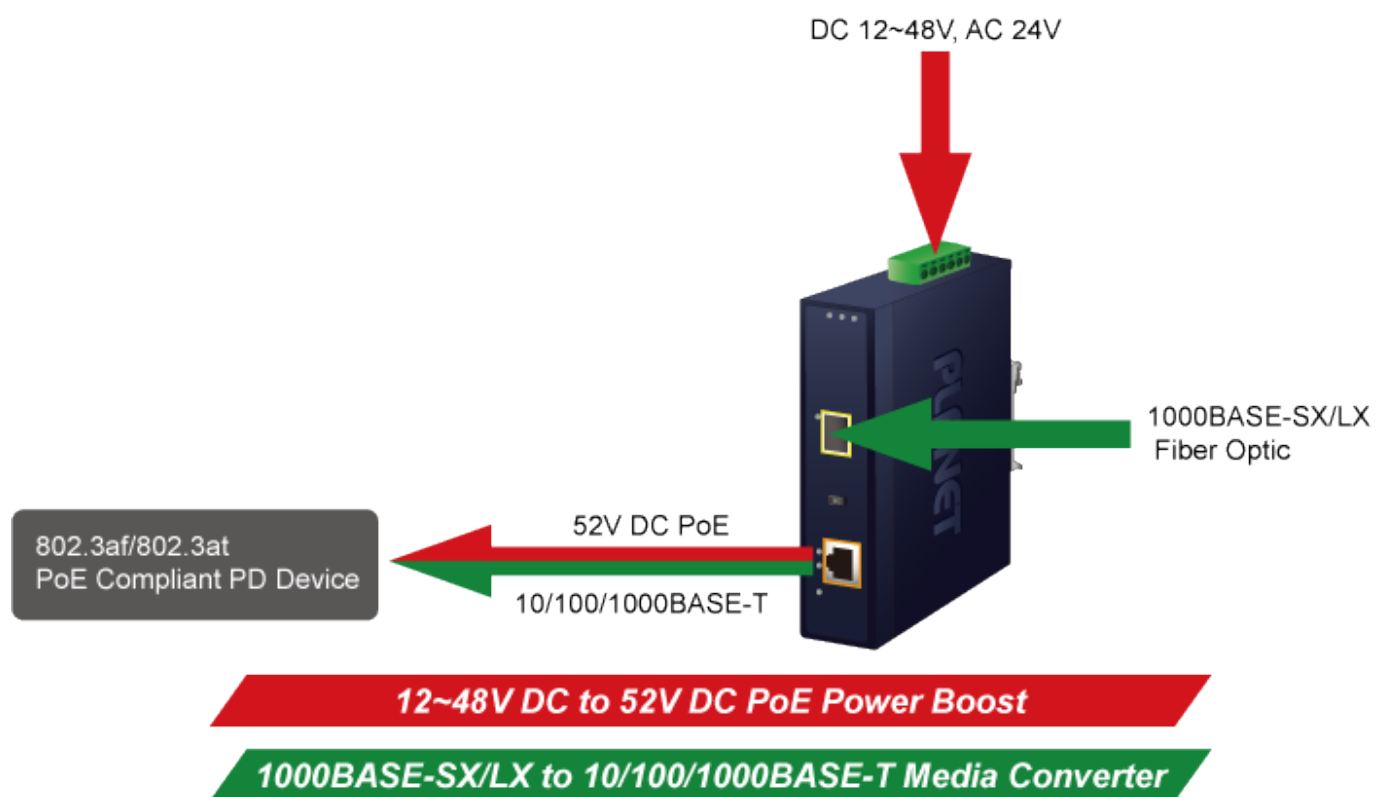

Průmyslový konvertor kombinuje ethernetovou konverzi **1000Base-LX na 10/100/1000Base-T** s PoE+ injektorem 802.3at s výkonem **až 30 W** pro levné a efektivní rozšíření sítě. K dispozici je **jeden port SC (1000Base-X, singlemode, dosah až 20 km)** pro potřeby vaší sítě. Konvertor nabízí časově úsporné a cenově efektivní řešení pro uživatele a systémové integrátory, kteří rychle transformují svá sériová zařízení do sítě Ethernet bez nutnosti výměny stávajících sériových zařízení a softwarového systému.

Široký rozsah provozní teploty umožňuje umístit zařízení v téměř jakémkoliv obtížném prostředí. Kompaktní kovové pouzdro s krytím **IP30**, umožňuje montáž na lištu DIN, nebo na stěnu pro efektivní využití prostoru skříně. Napájení poskytuje integrovaný redundantní zdroj se širokým rozsahem napětí **DC 12-48 V / AC 24 V**, který je ideální pro provoz s vysokorychlostními aplikacemi vyžadujícími duální nebo záložní napájení.

ZÁKLADNÍ SPECIFIKACE

Fyzické vlastnosti:

Porty: 1x RJ-45 10/100/1000Base-T s PoE+ funkcí, 1x SC SM (1000Base-LX, 9/125µm)

Podpora přenosu: Frame 9KB

Provedení: DIN lišta, na zeď

Podpora OAM: ne

Napájení: 12-48 V DC, nebo 24 V AC, max. celkový příkon do 48 W (zdroj není součástí balení)

Ochrana: ESD do 6 kV

Provozní teplota: -40 až 75 °C

Rozměry: 135 x 87 x 32 mm

Hmotnost: 416 g

Lze instalovat do šasi: ne

Remote Link Normal

Remote Link Broken