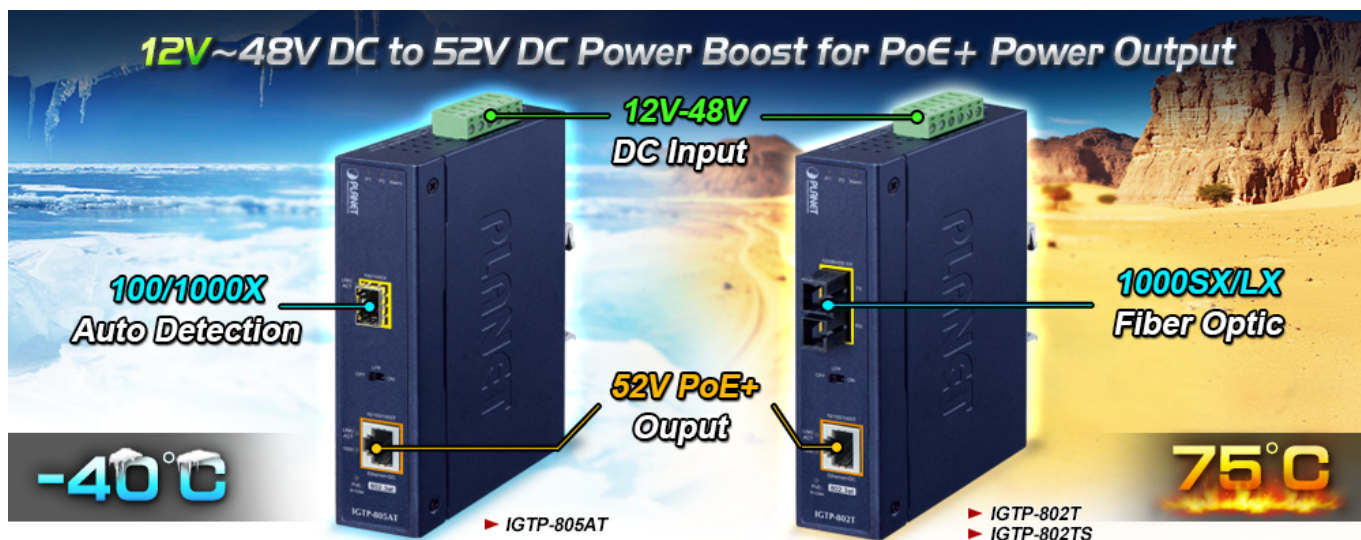

PLANET IGTP-802T

Cena celkem:	4 254 Kč (bez DPH: 3 516 Kč)
Běžná cena:	4 680 Kč
Ušetříte:	425 Kč
Kód zboží:	NETPLA2408
Part No.:	IGTP-802T
Záruka:	60 měs.
Stav:	Nové zboží

Popis

PLANET IGTP-802T

Průmyslový konvertor kombinuje ethernetovou konverzi **1000Base-SX na 10/100/1000Base-T** s PoE+ injektorem 802.3at s výkonem **až 30 W** pro levné a efektivní rozšíření sítě. K dispozici je **jeden port SC (1000Base-X, multimode, dosah až 550 m)** pro potřeby vaší sítě. Konvertor nabízí časově úsporné a cenově efektivní řešení pro uživatele a systémové integrátory, kteří rychle transformují svá sériová zařízení do sítě Ethernet bez nutnosti výměny stávajících sériových zařízení a softwarového systému.

Široký rozsah provozní teploty umožňuje umístit zařízení v téměř jakémkoliv obtížném prostředí. Kompaktní kovové pouzdro s krytím **IP30**, umožňuje montáž na lištu DIN, nebo na stěnu pro efektivní využití prostoru skříně. Napájení poskytuje integrovaný redundantní zdroj se širokým rozsahem napětí **DC 12-48 V / AC 24 V**, který je ideální pro provoz s vysokorychlostními aplikacemi vyžadujícími duální nebo záložní napájení.

ZÁKLADNÍ SPECIFIKACE

Fyzické vlastnosti:

Porty: 1x RJ-45 10/100/1000Base-T s PoE+ funkcí, 1x SC MM (1000Base-SX, 50/125µm, nebo 62,5/125µm)

Podpora přenosu: Frame 9KB

Provedení: DIN lišta, na zeď

Podpora OAM: ne

Napájení: 12-48 V DC, nebo 24 V AC, max. celkový příkon do 48 W (zdroj není součástí balení)

Ochrana: ESD do 6 kV

Provozní teplota: -40 až 75 °C

Rozměry: 135 x 87 x 32 mm

Hmotnost: 416 g

Lze instalovat do šasi: ne