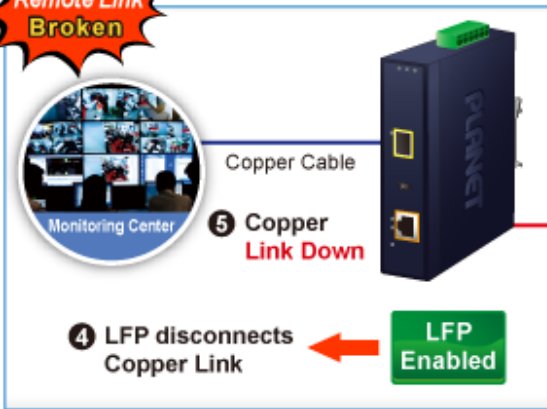

PLANET IGTP-802T

Cena celkem:	4 254 Kč (bez DPH: 3 516 Kč)
Běžná cena:	4 680 Kč
Ušetříte:	425 Kč
Kód zboží:	NETPLA2408
Part No.:	IGTP-802T
Záruka:	60 měs.
Stav:	Nové zboží

Popis

PLANET IGTP-802T

Průmyslový konvertor kombinuje ethernetovou konverzi **1000Base-SX na 10/100/1000Base-T** s PoE+ injektorem 802.3at s výkonem **až 30 W** pro levné a efektivní rozšíření sítě. K dispozici je **jeden port SC (1000Base-X, multimode, dosah až 550 m)** pro potřeby vaší sítě. Konvertor nabízí časově úsporné a cenově efektivní řešení pro uživatele a systémové integrátory, kteří rychle transformují svá sériová zařízení do sítě Ethernet bez nutnosti výměny stávajících sériových zařízení a softwarového systému.

Široký rozsah provozní teploty umožňuje umístit zařízení v téměř jakémkoliv obtížném prostředí. Kompaktní kovové pouzdro s krytím **IP30**, umožňuje montáž na lištu DIN, nebo na stěnu pro efektivní využití prostoru skříně. Napájení poskytuje integrovaný redundantní zdroj se širokým rozsahem napětí **DC 12-48 V / AC 24 V**, který je ideální pro provoz s vysokorychlostními aplikacemi vyžadujícími duální nebo záložní napájení.

ZÁKLADNÍ SPECIFIKACE

Fyzické vlastnosti:

Porty: 1x RJ-45 10/100/1000Base-T s PoE+ funkcí, 1x SC MM (1000Base-SX, 50/125µm, nebo 62,5/125µm)

Podpora přenosu: Frame 9KB

Provedení: DIN lišta, na zeď

Podpora OAM: ne

Remote Link Normal

Remote Link Broken

- 1000BASE-SX/LX Fiber Optic
- 1000BASE-T UTP
- 1000BASE-T UTP with PoE