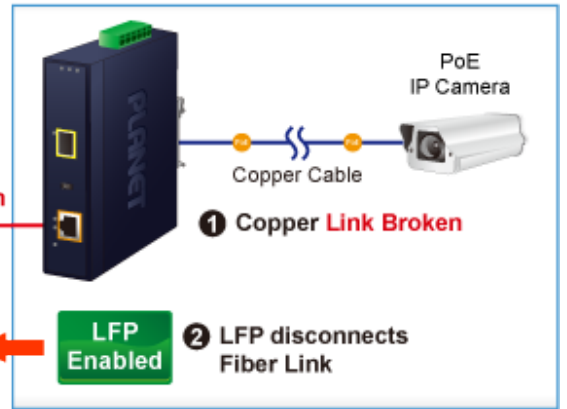

PLANET IGTP-802T

Cena celkem:	4 254 Kč (bez DPH: 3 516 Kč)
Běžná cena:	4 680 Kč
Ušetříte:	425 Kč
Kód zboží:	NETPLA2408
Part No.:	IGTP-802T
Záruka:	60 měs.
Stav:	Nové zboží

Popis

PLANET IGTP-802T

Průmyslový konvertor kombinuje ethernetovou konverzi **1000Base-SX na 10/100/1000Base-T** s PoE+ injektorem 802.3at s výkonem **až 30 W** pro levné a efektivní rozšíření sítě. K dispozici je **jeden port SC (1000Base-X, multimode, dosah až 550 m)** pro potřeby vaší sítě. Konvertor nabízí časově úsporné a cenově efektivní řešení pro uživatele a systémové integrátory, kteří rychle transformují svá sériová zařízení do sítě Ethernet bez nutnosti výměny stávajících sériových zařízení a softwarového systému.

Široký rozsah provozní teploty umožňuje umístit zařízení v téměř jakémkoliv obtížném prostředí. Kompaktní kovové pouzdro s krytím **IP30**, umožňuje montáž na lištu DIN, nebo na stěnu pro efektivní využití prostoru skříně. Napájení poskytuje integrovaný redundantní zdroj se širokým rozsahem napětí **DC 12-48 V / AC 24 V**, který je ideální pro provoz s vysokorychlostními aplikacemi vyžadujícími duální nebo záložní napájení.

ZÁKLADNÍ SPECIFIKACE

Fyzické vlastnosti:

Porty: 1x RJ-45 10/100/1000Base-T s PoE+ funkcí, 1x SC MM (1000Base-SX, 50/125µm, nebo 62,5/125µm)

Podpora přenosu: Frame 9KB

Provedení: DIN lišta, na zeď

Podpora OAM: ne

Remote Link Normal

Remote Link Broken

- 1000BASE-SX/LX Fiber Optic
- 1000BASE-T UTP
- 1000BASE-T UTP with PoE