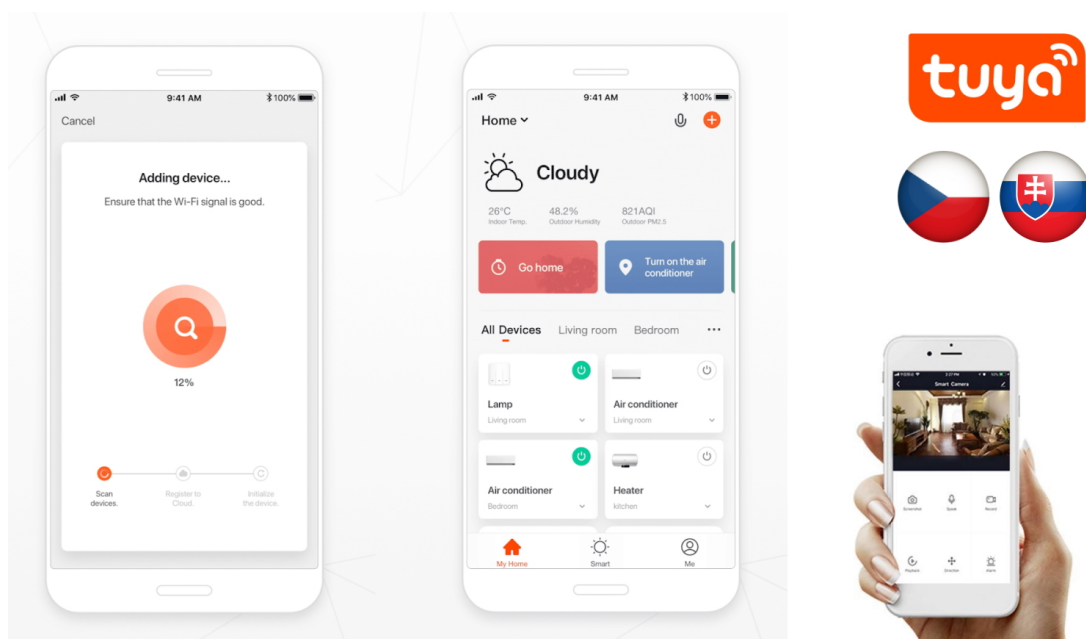

IMMAX NEO SMART TERMOSTATICKÁ HLAVICE

Cena celkem:	1 166 Kč (bez DPH: 964 Kč)
Běžná cena:	1 283 Kč
Ušetříte:	117 Kč
Kód zboží:	DAZIMM1016
Part No.:	07732L
Záruka:	24 měs.
Stav:	Nové zboží

Popis

IMMAX NEO Smart termostatická hlavice

Programovatelná termostatická hlavice na radiátory umožňuje **komfortní řízení topení s úsporou energie** odkudkoliv na světě pomocí mobilní aplikace **IMMAX NEO PRO** na platformě TUYA. K dispozici je samozřejmě také možnost lokálního ovládání tlačítky na těle hlavice. Termostat nabízí týdenní program, s možností volby mezi 5+2, 6+1 a 7 dnů x 6 režimů teploty a času, speciální funkce typu **prázdninový režim či funkce otevřeného okna** a také funkci zámku, která omezuje ovládání přímo z hlavice (vhodné jako dětský zámek nebo do pronajímaných nemovitostí). Naprogramované časové funkce jsou uloženy v hlavici a **fungují i při výpadku internetu**.

Upozornění:

Všechna Zigbee zařízení potřebují pro ovládání NEO BRIDGE PRO Smart Zigbee 3.0 v2.

Termostatická hlavice neovládá kotel.

ZÁKLADNÍ SPECIFIKACE

Kompatibilní s ventily: RA, RAV, RAVL

Rozměr ventilu: M30×1,5

Napájení: 3 V (2× 1,5 V / AA)

Přesnost: ± 1 °C