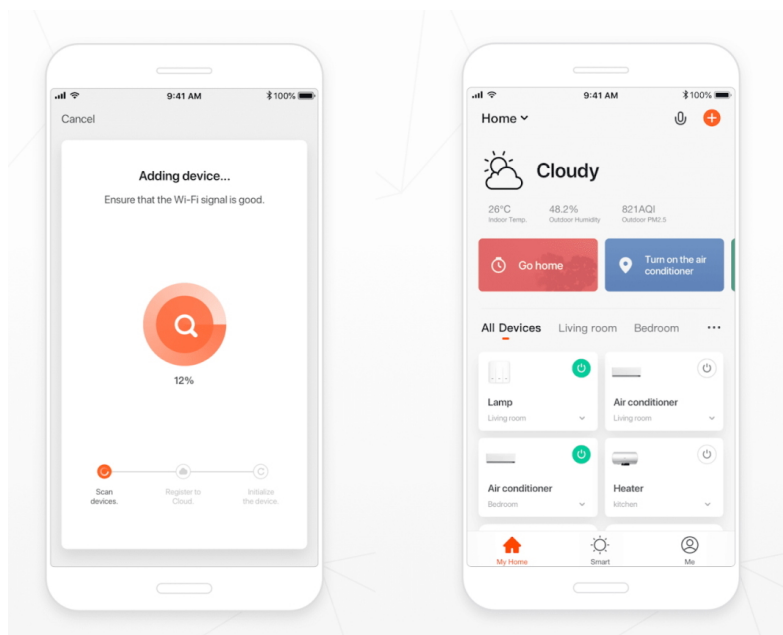

Kód zboží: DAZIMM1014

Part No.: 07732B

Záruka: 24 měs.

Stav: Nové zboží

Popis

IMMAX NEO Smart termostatická hlavice 2 ks + SMART BRIDGE PRO v2

Programovatelná termostatická hlavice na radiátory umožňuje **komfortní řízení topení s úsporou energie** odkudkoliv na světě pomocí mobilní aplikace **IMMAX NEO PRO** na platformě TUYA. K dispozici je samozřejmě také možnost lokálního ovládání tlačítky na těle hlavice. Termostat nabízí týdenní program, s možností volby mezi 5+2, 6+1 a 7 dnů x 6 režimů teploty a času, speciální funkce typu **prázdninový režim či funkce otevřeného okna** a také funkci zámku, která omezuje ovládání přímo z hlavice (vhodné jako dětský zámek nebo do pronajímaných nemovitostí). Naprogramované časové funkce jsou uloženy v hlavici a **fungují i při výpadku internetu**.

Smart Bridge Pro je srdcem chytrého systému Immax NEO, komunikuje přes technologii **Wi-Fi 2,4 GHz** a protokol **ZigBee 3.0**, který je kompatibilní s **iOS, Android, Amazon Alexa, Google Assistant, Philips HUE**. S tímto zařízením můžete ovládat všechny dostupné funkce vašeho chytrého osvětlení, jako je proměnlivá intenzita světla, tepelné zabarvení nebo třeba nastavení časových režimů osvětlení v různých částech domova.

Sada obsahuje 2x termostatickou hlavici a 1x smart BRIDGE PRO v2.

Upozornění:

Všechna Zigbee zařízení potřebují pro ovládání NEO BRIDGE PRO Smart Zigbee 3.0 v2. Termostatická hlavice neovládá kotel.