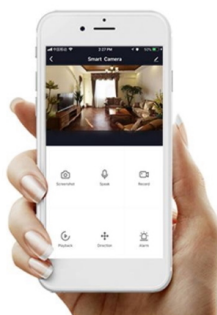

IMMAX NEO LITE AREAS 24W 40CM ČERNÉ

Cena celkem:	1 324 Kč
	(bez DPH: 1 095 Kč)
Běžná cena:	1 457 Kč
Ušetříte:	132 Kč
Kód zboží:	OSVIMM1182
Part No.:	07148-B40
Záruka:	24 měs.
Stav:	Nové zboží

Popis

IMMAX NEO LITE AREAS 24 W

Inteligentní LED stropní svítidlo z kolekce IMMAX NEO LITE v elegantním provedení s boční linkou pro jemné rozptýlení světla do stran. Aplikace IMMAX NEO PRO, fungující na globální platformě TUYA, umožní pohodlné vzdálené ovládání celé sítě domácích světelných zdrojů. Je kompatibilní s iOS, Android, Samsung SmartThings, Amazon Alexa, Apple Siri zkratky a Google Assistant. Součástí balení je dálkový ovladač.

ZÁKLADNÍ SPECIFIKACE

Příkon: 24 W

Světelný tok: 1680 lm

Barevná teplota: 2700–6500 K

Index podání barev: >80

Stmívání: ano

Minimální životnost: 50000 hodin

Materiál: kov + plast

Vstupní napětí: AC 220 V

Rozměry: 400 × 400 × 75 mm

Barva: černá