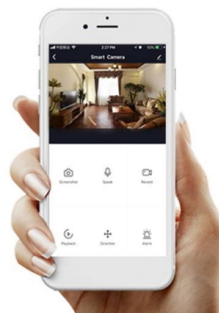

### IMMAX NEO PASTEL 52 W

LED stropní svítidlo pro chytrou domácnost v minimalistickém designu. Svítidlo lze propojit s chytrou bránou **IMMAX NEO** a ovládat tak celou síť domácích světelných zdrojů skrze dálkový ovladač či aplikaci v mobilním telefonu. Komunikuje na bezdrátovém protokolu **Zigbee 3.0**, je plně kompatibilní se systémem Philips HUE a **podporuje hlasové asistenty** Amazon Alexa, Google Assistant a Apple Siri. Dálkový ovladač **Zigbee 3.0** je součástí balení.