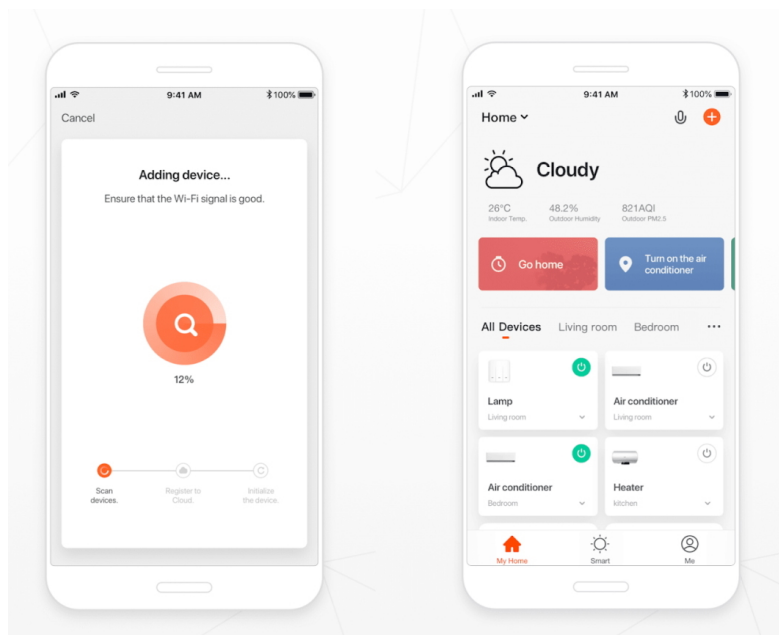

### IMMAX NEO PASTEL 52 W

LED stropní svítidlo pro chytrou domácnost v minimalistickém designu. Svítidlo lze propojit s chytrou bránou **IMMAX NEO** a ovládat tak celou síť domácích světelných zdrojů skrze dálkový ovladač či aplikaci v mobilním telefonu. Komunikuje na bezdrátovém protokolu **Zigbee 3.0**, je plně kompatibilní se systémem Philips HUE a **podporuje hlasové asistenty** Amazon Alexa, Google Assistant a Apple Siri. Dálkový ovladač **Zigbee 3.0** je součástí balení.