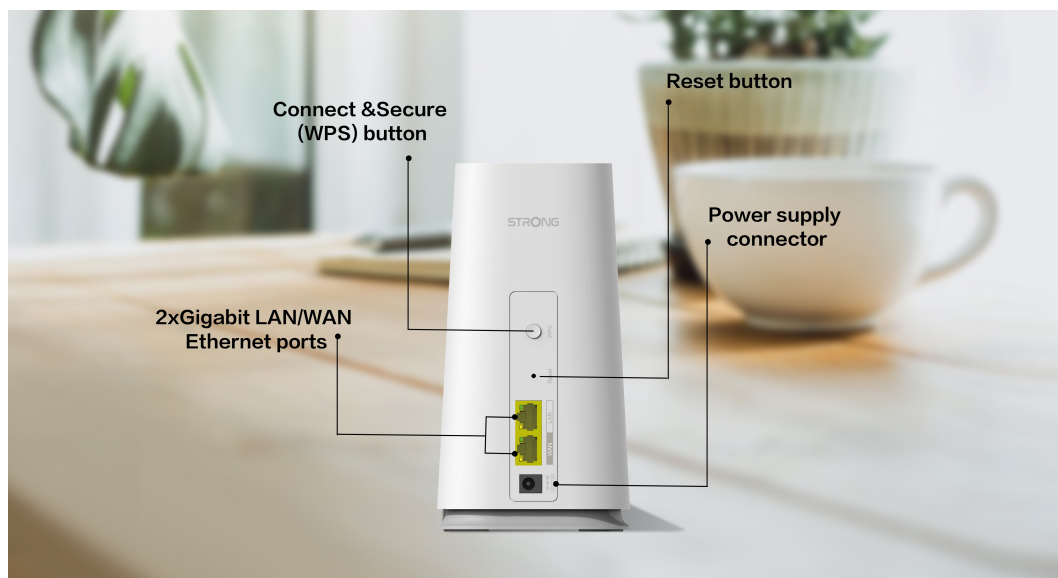

STRONG ATRIA WI-FI MESH HOME KIT 2100

Cena celkem:	2 020 Kč (bez DPH: 1 670 Kč)
Běžná cena:	2 222 Kč
Ušetříte:	202 Kč
Kód zboží:	NETSRG1028
Part No.:	MESHKIT2100
Záruka:	48 měs.
Stav:	Nové zboží

Popis

Strong ATRIA Wi-Fi Mesh Home Kit 2100

Sada Wi-Fi Mesh Home Kit 2100 využívá systém dvojice **dvoupásmových jednotek** (2,4 + 5 GHz) k dosažení bezproblémového celoplošného Wi-Fi pokrytí a **eliminaci slabé oblasti signálu**. Díky pokročilé **technologii Mesh** spolupracují jednotky na vytvoření jednotné sítě s jediným názvem sítě. Home Kit 2100 poskytuje rychlé a stabilní spojení rychlostí **až 2100 Mb/s** a spolupracuje s jakýmkoli standardním modemem nebo routerem. Tento systém je ideální pro pokrytí bezdrátovým signálem celé domácnosti (součástí balení jsou 2 jednotky).

Díky **inteligentnímu roamingu** se zařízení automaticky přepínají mezi jednotkami a poskytují tak stále silný signál v rámci jimi pokrývaného prostoru. Dvojice zařízení pokrývá Wi-Fi signálem plochu **až 200 m²** a pokud to nestačí, můžete přidat **až 4 další jednotky Home 2100 Add-on** pro pokrytí až 600 m².