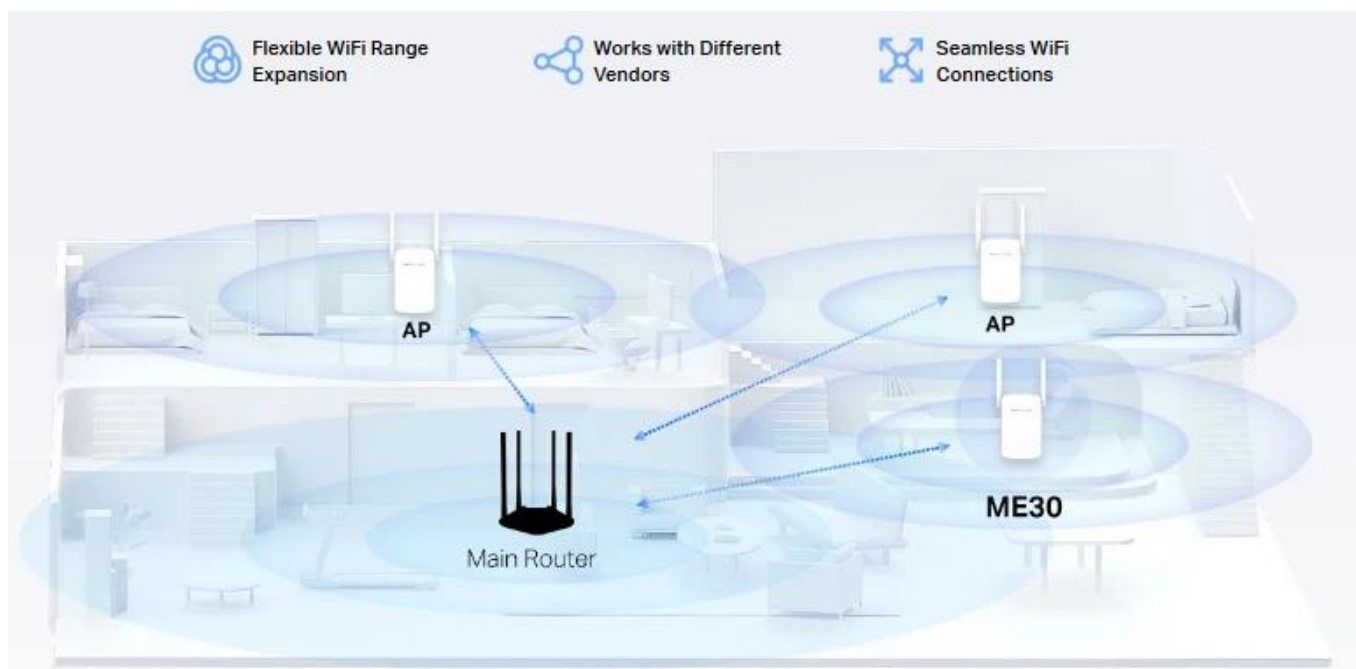

Rozšiřte Wi-Fi tam, kde ji nejvíce potřebujete

Nástěnný opakovač ME30 s nastavitelnými vysokoziskovými anténami snadno rozšiřuje pokrytí vašeho Wi-Fi routeru a umožňuje vám konečně eliminovat mrtvé zóny Wi-Fi z vaší domácnosti. Užívejte si vysokorychlostní rozšířenou Wi-Fi kdekoli potřebujete.

Vícebarevná LED pomáhá najít správné umístění vašeho opakovče pro nejlepší rozšíření Wi-Fi:

Zelená: Dobré připojení

Oranžová: Příliš daleko od hlavního routeru

Jednoduché nastavení jedním tlačítkem

Stiskněte WPS tlačítko na vašem routeru a WPS tlačítko na vašem opakovači pro rozšíření pokrytí Wi-Fi během sekund.

Krok 1: Stiskněte WPS tlačítko na vašem routeru a ME30

Krok 2: Přemístěte ME30 na nejlepší místo s pomocí inteligentního signálního indikátoru

Vestavěný režim přístupového bodu

ME30 je víc než jen Wi-Fi opakovač. Připojte vaše kabelové internetové připojení k ME30 pomocí Ethernet kabelu a přeměňte ho na duálně pásmový Wi-Fi přístupový bod.

Pokryjte celou domácnost s EasyMesh

ME30 je kompatibilní s EasyMesh, což vám umožňuje nastavit mesh síť pro celou domácnost s jedním názvem a heslem Wi-Fi s jakýmkoliv dalšími přístupovými body podporujícími EasyMesh od různých výrobců. Užívejte si flexibilní, škálovatelnou a bezproblémovou mesh Wi-Fi v celé vaší domácnosti!