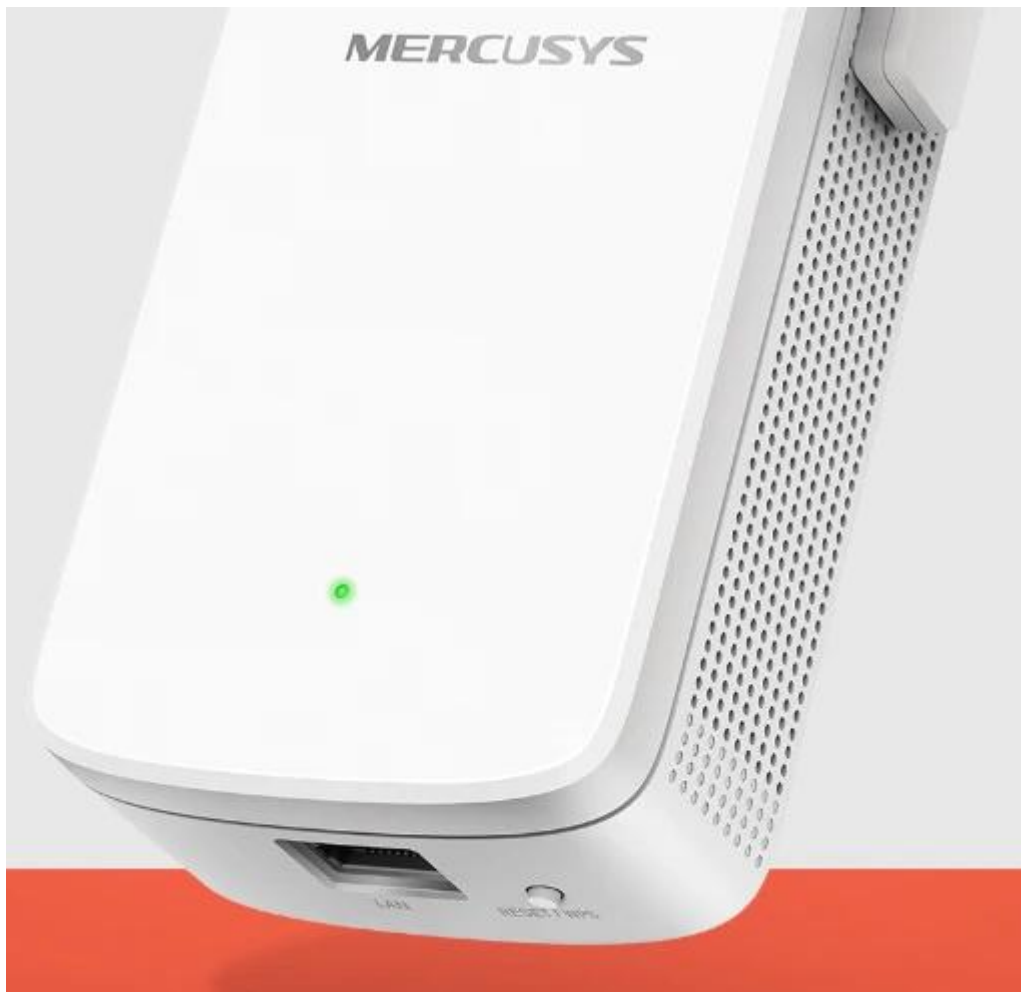

MERCUSYS ME30

Cena celkem:	549 Kč (bez DPH: 454 Kč)
Běžná cena:	604 Kč
Ušetříte:	55 Kč
Kód zboží:	NARTPL1118
Part No.:	ME30
Záruka:	36 měs.
Stav:	Nové zboží

Popis

Mercusys ME30 - AC1200 Wi-Fi Extender

- **Eliminace mrtvých zón Wi-Fi** - Zesiluje Wi-Fi signál do dříve nedostupných nebo těžko kabelovatelných oblastí
- **AC1200 duální pásmo Wi-Fi** - Udržuje celou domácnost připojenou se silným rozšířením Wi-Fi při kombinované rychlosti až 1,2 Gbps
- **Jednoduché nastavení jedním tlačítkem** - Stačí stisknout WPS tlačítko pro rozšíření pokrytí Wi-Fi během sekund
- **Signální indikátor** - Vícebarevná LED pomáhá najít správné umístění opakovače pro nejlepší rozšíření Wi-Fi
- **Rychlý 10/100 Mbps port** - Poskytuje rychlá kabelová připojení pro PC, IPTV a herní konzole
- **Funguje s jakýmkoliv routerem nebo bezdrátovým přístupovým bodem**

Rozšiřte Wi-Fi tam, kde ji nejvíce potřebujete

Nástěnný opakovač ME30 s nastavitelnými vysokoziskovými anténami snadno rozšiřuje pokrytí vašeho Wi-Fi routeru a umožňuje vám konečně eliminovat mrtvé zóny Wi-Fi z vaší domácnosti. Užívejte si vysokorychlostní rozšířenou Wi-Fi kdekoli potřebujete.

Vícebarevná LED pomáhá najít správné umístění vašeho opakovče pro nejlepší rozšíření Wi-Fi:

Zelená: Dobré připojení

Oranžová: Příliš daleko od hlavního routeru

Jednoduché nastavení jedním tlačítkem

Stiskněte WPS tlačítko na vašem routeru a WPS tlačítko na vašem opakovači pro rozšíření pokrytí Wi-Fi během sekund.

Krok 1: Stiskněte WPS tlačítko na vašem routeru a ME30

Krok 2: Přemístěte ME30 na nejlepší místo s pomocí inteligentního signálního indikátoru

Vestavěný režim přístupového bodu

ME30 je víc než jen Wi-Fi opakovač. Připojte vaše kabelové internetové připojení k ME30 pomocí Ethernet kabelu a přeměňte ho na duálně pásmový Wi-Fi přístupový bod.