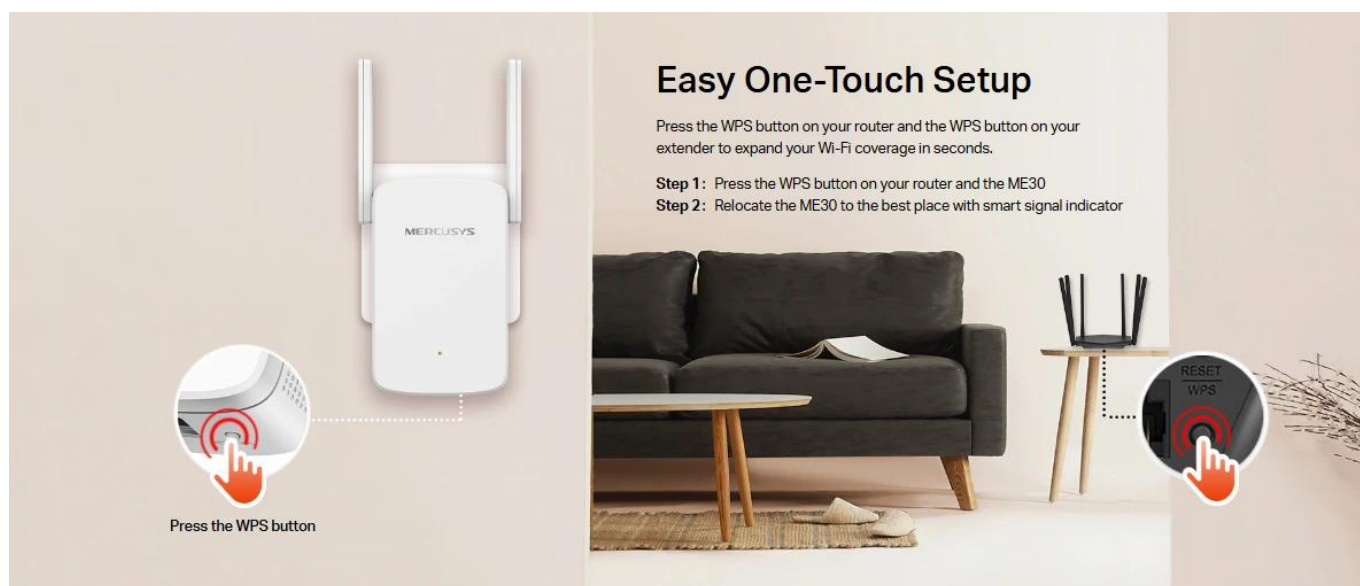

Rozšiřte Wi-Fi tam, kde ji nejvíce potřebujete

Nástěnný opakovač ME30 s nastavitelnými vysokoziskovými anténami snadno rozšiřuje pokrytí vašeho Wi-Fi routeru a umožňuje vám konečně eliminovat mrtvé zóny Wi-Fi z vaší domácnosti. Užívejte si vysokorychlostní rozšířenou Wi-Fi kdekoli potřebujete.

Vícebarevná LED pomáhá najít správné umístění vašeho opakovče pro nejlepší rozšíření Wi-Fi:

Zelená: Dobré připojení

Oranžová: Příliš daleko od hlavního routeru

Jednoduché nastavení jedním tlačítkem

Stiskněte WPS tlačítko na vašem routeru a WPS tlačítko na vašem opakovači pro rozšíření pokrytí Wi-Fi během sekund.

Krok 1: Stiskněte WPS tlačítko na vašem routeru a ME30

Krok 2: Přemístěte ME30 na nejlepší místo s pomocí inteligentního signálního indikátoru

Vestavěný režim přístupového bodu

ME30 je víc než jen Wi-Fi opakovač. Připojte vaše kabelové internetové připojení k ME30 pomocí Ethernet kabelu a přeměňte ho na duálně pásmový Wi-Fi přístupový bod.

Pokryjte celou domácnost s EasyMesh

ME30 je kompatibilní s EasyMesh, což vám umožňuje nastavit mesh síť pro celou domácnost s jedním názvem a heslem Wi-Fi s jakýmkoliv dalšími přístupovými body podporujícími EasyMesh od různých výrobců. Užívejte si flexibilní, škálovatelnou a bezproblémovou mesh Wi-Fi v celé vaší domácnosti!