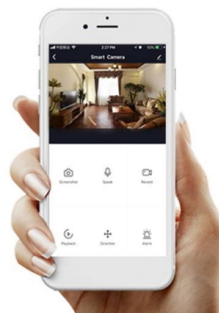

IMMAX NEO PLANO 35W 120X10CM

Cena celkem:

3 159 Kč

(bez DPH: 2 610 Kč)

Běžná cena:

3 475 Kč

Ušetříte:

316 Kč

Kód zboží:

OSVIMM1148

Part No.:

07125L-120

Záruka:

36 měs.

Stav:

Nové zboží

Popis

IMMAX NEO PLANO 35 W

Inteligentní přisazené světlo vyniká jednoduchým designem a je přímo stvořené pro dlouhé chodby. Světlo lze propojit s chytrou bránou **IMMAX NEO** a ovládat tak celou síť domácích světelných zdrojů skrze dálkový ovladač či aplikaci v mobilním telefonu. Komunikuje na bezdrátovém protokolu **Zigbee 3.0**, je plně kompatibilní se systémem Philips HUE a **podporuje hlasové asistenty** Amazon Alexa, Google Assistant a Apple Siri.

ZÁKLADNÍ SPECIFIKACE

Příkon: 35 W

Světelný tok: 2450 lm

Barevná teplota: 2700 - 6500 K

Index podání barev: >86

Stmívání: ano