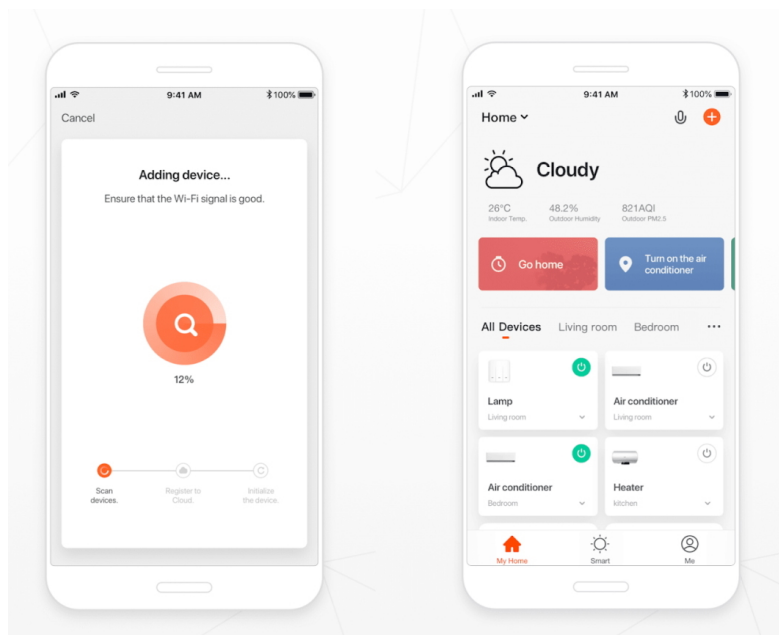

IMMAX NEO PLANO 35W 120X10CM

Cena celkem:

3 159 Kč

(bez DPH: 2 610 Kč)

Běžná cena:

3 475 Kč

Ušetříte:

316 Kč

Kód zboží:

OSVIMM1148

Part No.:

07125L-120

Záruka:

36 měs.

Stav:

Nové zboží

Popis

IMMAX NEO PLANO 35 W

Inteligentní přisazené světlo vyniká jednoduchým designem a je přímo stvořené pro dlouhé chodby. Světlo lze propojit s chytrou bránou **IMMAX NEO** a ovládat tak celou síť domácích světelných zdrojů skrze dálkový ovladač či aplikaci v mobilním telefonu. Komunikuje na bezdrátovém protokolu **Zigbee 3.0**, je plně kompatibilní se systémem Philips HUE a **podporuje hlasové asistenty** Amazon Alexa, Google Assistant a Apple Siri.

ZÁKLADNÍ SPECIFIKACE

Příkon: 35 W

Světelný tok: 2450 lm

Barevná teplota: 2700 - 6500 K

Index podání barev: >86

Stmívání: ano