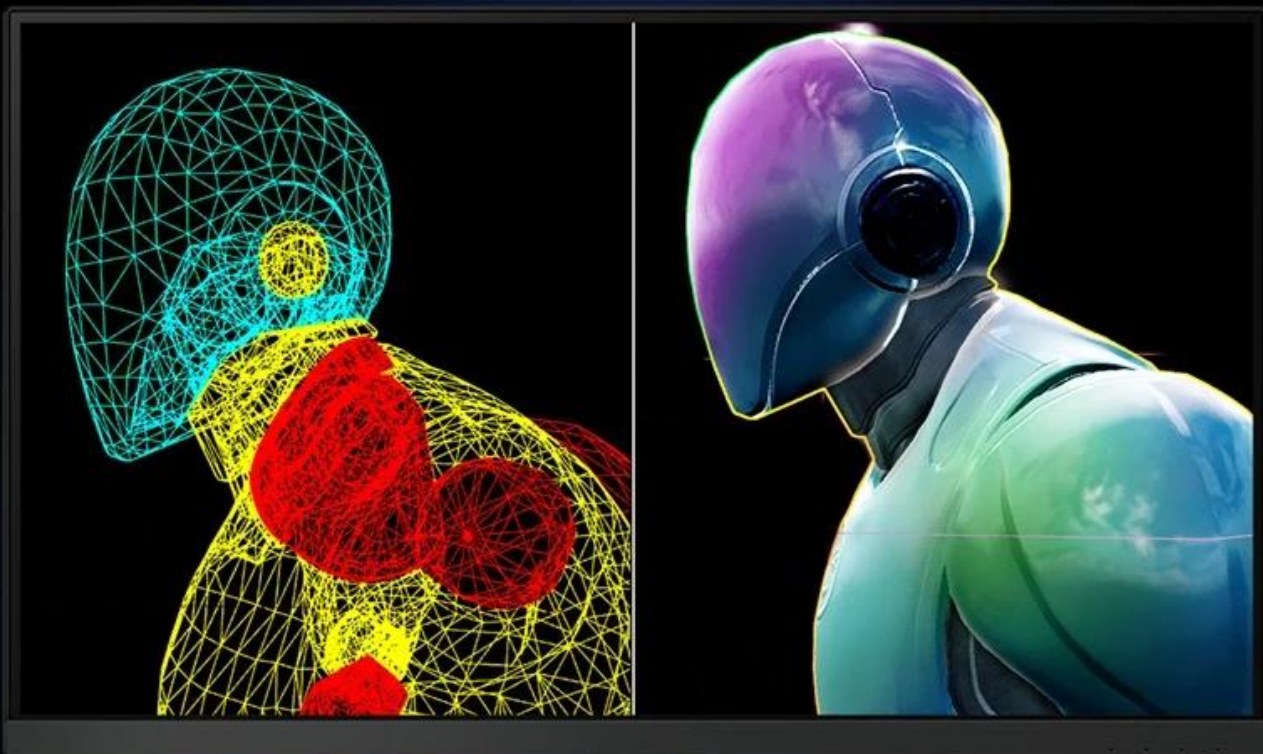

Stav: Nové zboží

Popis

Když inspirace ožívá, je tu monitor BenQ DesignVue PD2705U

Špičkový monitor BenQ DesignVue PD2705U určen pro kreativní jedince a vizuálně náročné projekty. Nabízí **pokrytí 99 % sRGB** barevné palety pro přesné zobrazení a velký displej s **úhlopříčkou 27"**, na kterém přehledně zobrazíte veškerý obsah v ultra jemném **4K rozlišení**.

Díky přítomnosti **různých barevných režimů** uvidíte ty detaily, které zrovna potřebujete. Zaměřte se na jas, kontrast obrazu v tmavém prostředí, expozici ve světlých scénách či **animacích**. Také můžete tvořit a sledovat technické nákresy v režimu **CAD/CAM** nebo porovnávat dva grafické návrhy v režimu **DualView**.

M-book mode

Color LCD.icc

Součástí monitoru je **ovladač Hotkey Puck G2** pro rychlé přepínání vstupního signálu nebo režimů, aniž byste museli zdlouhavě vstupovat do menu. **Konektor USB-C** představuje vysokorychlostní rozhraní pro přenos videa, dat a napájení připojených zařízení až do 65 W. Součástí jsou rovněž zabudované reproduktory, které umožní ozvučení multimediálního obsahu.

AQCOLOR[®]
Colors You Can Trust

Industry STANDARD

Displaying DETAILS

Accuracy GUARANTEE

BenQ DesignVue PD2705U

Monitor s úhlopříčkou **27"** a rozlišením **3840 × 2160** bodů nabízí pokrytí 99% sRGB barevné palety. Disponuje kontrastním poměrem **1200 : 1**, dobou odezvy **5 ms** a jasem **250 cd/m²**. Pohodlné sledování zajišťují široké pozorovací úhly **178° horizontálně i vertikálně**. Předností je také možnost nastavení optimální orientace monitoru díky funkci **Pivot** a integrovaný **USB hub**. K dispozici jsou také dva porty **USB typu C**, z nichž jeden kromě vysokorychlostního přenosu videa a dat umožňuje napájení připojených zařízení až do 65 W. Ozvučení zajišťují **stereo reproduktory** s celkovým výkonem **5 W**.