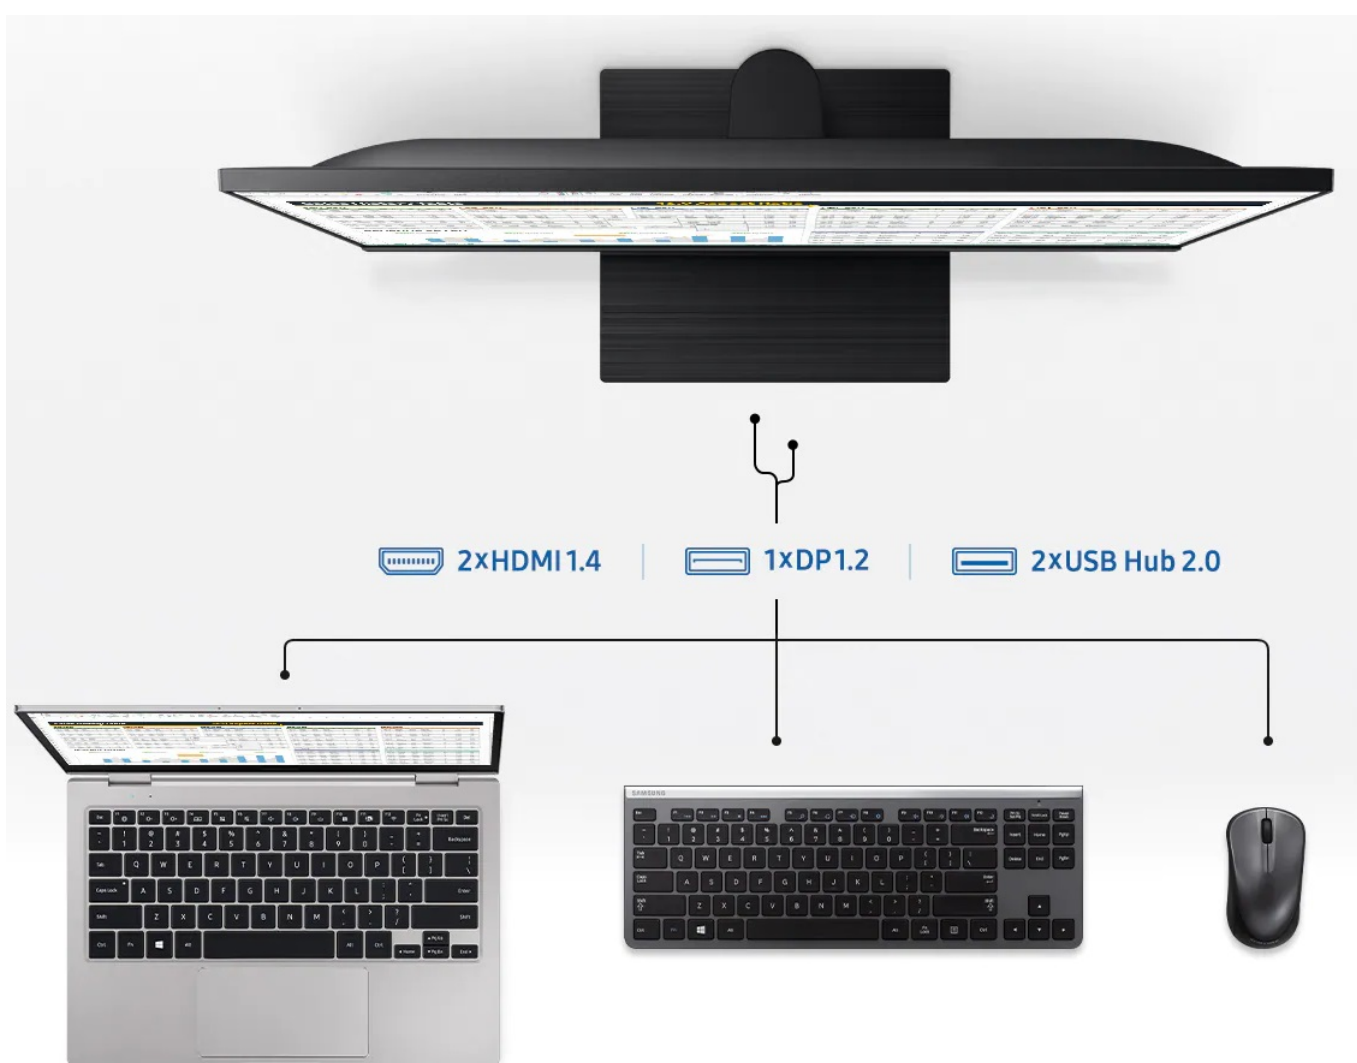

Monitor Samsung T45F podpoří vaši pracovní produktivitu. Je vybaven **IPS** panelem se širokými pozorovacími úhly, který podporuje živé zobrazení barev a komfortní sledování obsahu ze stran. Díky tomu je vhodný nejenom pro práci jednotlivce, ale také celého týmu.

Displej s úhlopříčkou 23.8" poskytuje komfortní plochu pro zobrazení aplikací, tabulek, dokumentů nebo internetových stránek. Dále je vložen do konstrukce s tenkými rámečky, takže se na obraz můžete plně soustředit nebo vytvořit sestavu se dvěma monitory bez rušivých přechodů mezi nimi. Samozřejmostí je přítomnost rozmanitých vstupů, které vám umožní připojit různá zařízení a flexibilně je využívat.

Ergonomická konstrukce umožní monitor **Samsung T45F** nastavit do požadované výšky a náklonu, abyste displej viděli

Typ panelu: IPS

Úhlopříčka: 23,8"

Poměr stran: 16:9

Rozlišení: 1920 x 1080 px

Kontrastní poměr: 1000:1

Doba odezvy: 5 ms

Rozhraní: 2x HDMI, 1x DisplayPort, 2x USB 2.0, 1x sluchátkový výstup

Barva: černá