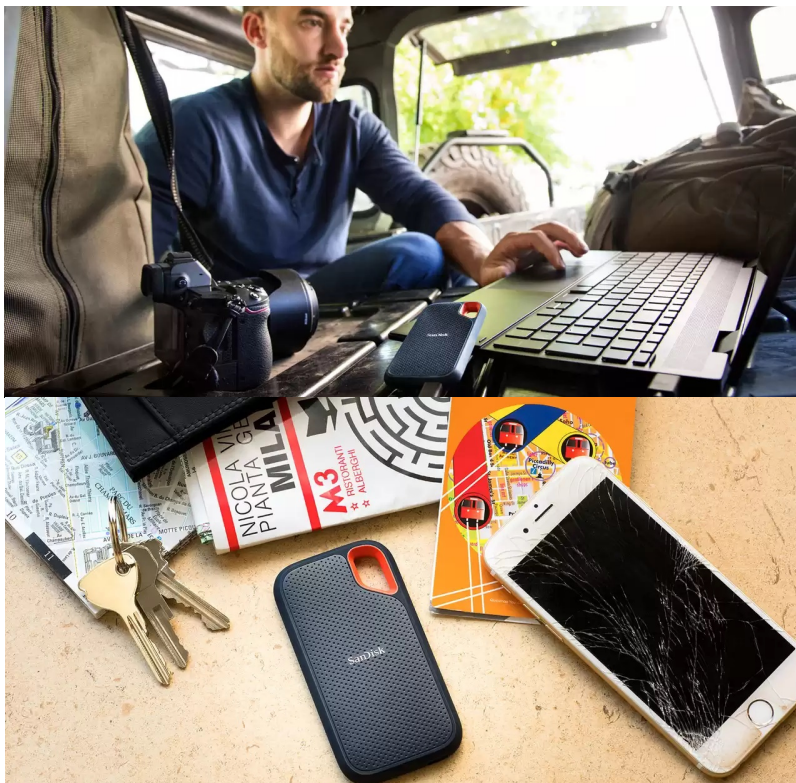

Popis**SanDisk Extreme Portable V2 - pro život i data v pohybu**

Externí SSD disk SanDisk Extreme Portable V2 je ideální volbou pro všechny, kteří preferují život v pohybu a svá data chtějí mít vždy po ruce. Vynikají dokonalým spojením odolnosti a vysoké přenosové rychlosti dat. **Úložiště s kapacitou 2 TB** představuje obří kapacitu pro vaše data, tvůrčí činnost a další projekty nebo multimediální obsah.

Tento rychlík **SanDisk Extreme Portable V2** se chlubí i precizně odvedenou **konstrukcí a silikonovým pouzdem**, což zajišťuje pevnost a odolnost proti pádu z výšky až 2 metry a krytí **IP55** poskytuje **ochranu vůči vodě a prachu**. O poškození při přenášení, fotografování a jiných aktivitách v terénu nemusíte mít strach z poškození. Na cestách můžete disk **SanDisk Extreme Portable V2** také připevnit k opasku nebo batohu pomocí poutka. Uložená data budou v bezpečí také díky heslu s **256bitovým AES šifrováním**.

SanDisk Extreme Portable V2 2 TB

Externí SSD disk s kapacitou **2 TB** a rychlostí čtení až **1050 MB/s** je ideálním vysokorychlostním úložištěm pro snímky, videa a zvukové soubory s vysokým rozlišením. Disk je odolný vůči nárazům, vibracím a díky krytí **IP55** také proti prachu či rozlité vody. Disk je možné zabezpečit **heslem s 256bitovým AES šifrováním**. Připojení je realizováno skrze rozhraní **USB-C 3.2 Gen2**.