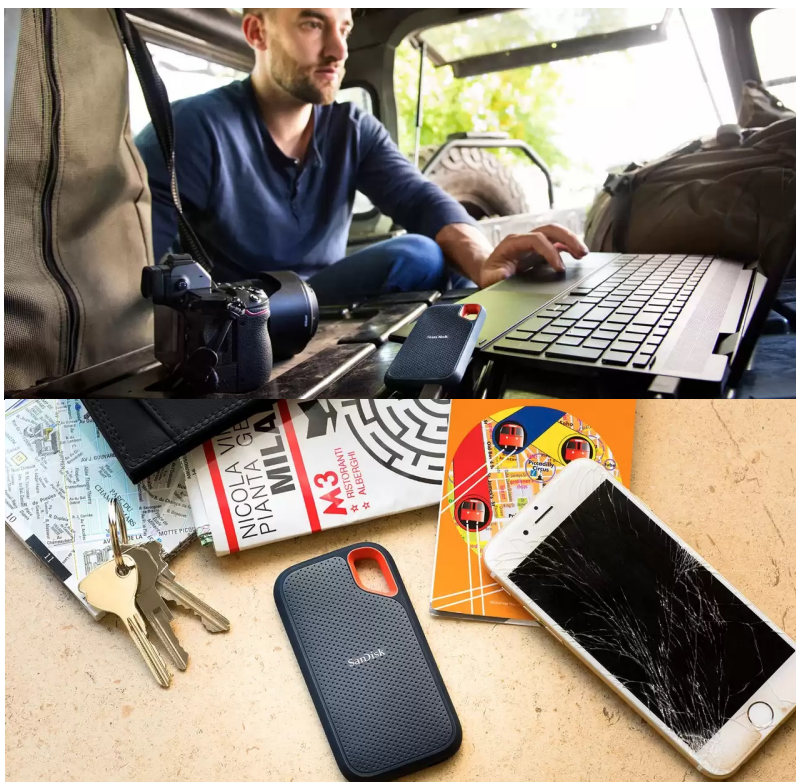

**Popis****SanDisk Extreme Portable V2 - pro život i data v pohybu**

**Externí SSD disk SanDisk Extreme Portable V2** je ideální volbou pro všechny, kteří preferují život v pohybu a svá data chtějí mít vždy po ruce. Vynikají dokonalým spojením odolnosti a vysoké přenosové rychlosti dat. **Úložiště s kapacitou 1 TB** představuje obří kapacitu pro vaše data, tvůrčí činnost a další projekty nebo multimediální obsah.

Tento rychlík **SanDisk Extreme Portable V2** se chlubí i precizně odvedenou **konstrukcí a silikonovým pouzdem**, což zajišťuje pevnost a odolnost proti pádu z výšky až 2 metry a krytí **IP55** poskytuje **ochranu vůči vodě a prachu**. O poškození při přenášení, fotografování a jiných aktivitách v terénu nemusíte mít strach z poškození. Na cestách můžete disk **SanDisk Extreme Portable V2** také připevnit k opasku nebo batohu pomocí poutka. Uložená data budou v bezpečí také díky heslu s **256bitovým AES šifrováním**.

### **SanDisk Extreme Portable V2 1 TB**

Externí SSD disk s kapacitou **1 TB** a rychlostí čtení **až 1050 MB/s** je ideálním vysokorychlostním úložištěm pro snímky, videa a zvukové soubory s vysokým rozlišením. Disk je odolný vůči nárazům, vibracím a díky krytí **IP55** také proti prachu či rozlité vody. Disk je možné zabezpečit **heslem s 256bitovým AES šifrováním**. Připojení je realizováno skrze rozhraní **USB-C 3.2 Gen2**.