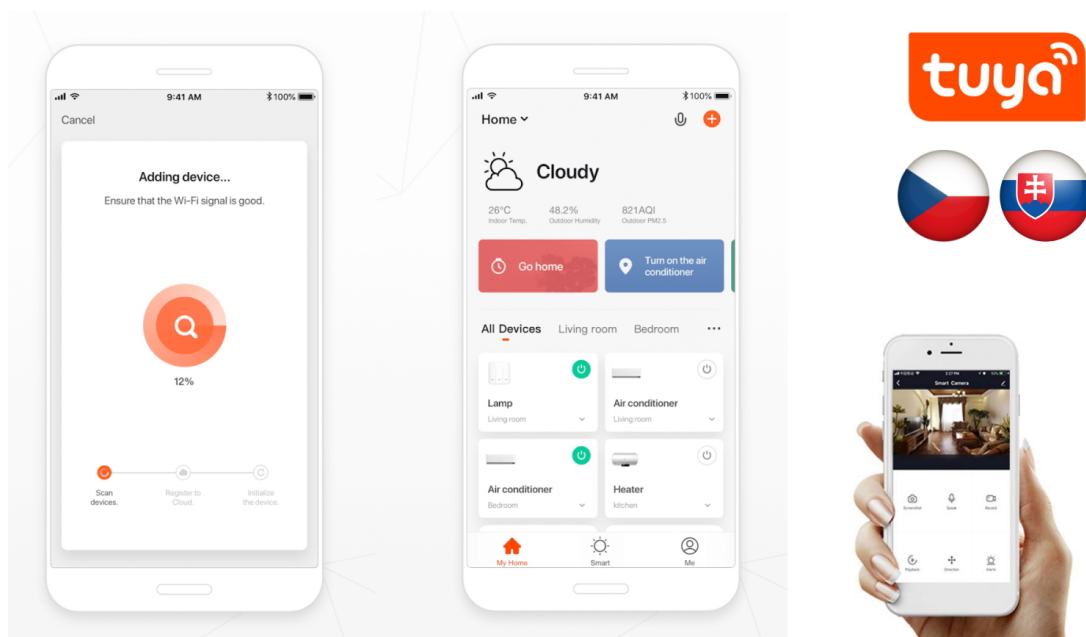

## IMMAX NEO E27 9 W RGB+CCT

Chytrá, **stmívatelná**, barevná LED žárovka umožňuje **nastavení barvy a jasu** světla dle aktuální potřeby. Kromě **RGB** barevné škály je možné měnit také teplotu světla od teplé až po studenou bílou. Žárovka je založena na bezpečné a spolehlivé bezdrátové komunikaci **Wi-Fi**. Samozřejmostí je kompatibilita se systémy iOS či Android a hlasovým ovládáním přes Amazon Alexu, Google Assistant nebo Apple Siri.