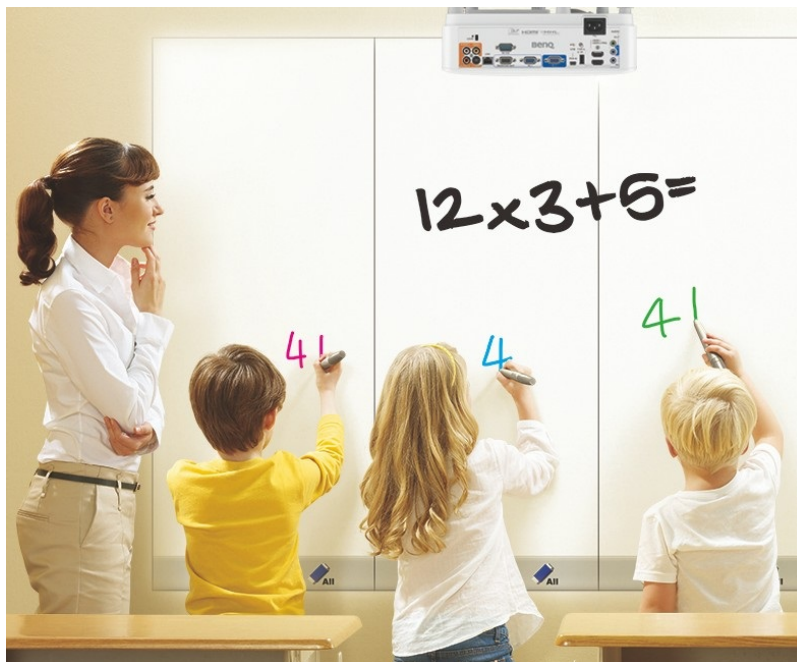

**Projektor BenQ MX825STH** představuje optimální volbu pro každodenní prezentace. Disponuje **3500 ANSI lumenů** a poskytuje ostrý obraz pro komfortní čtení textů ve firemním prostředí i v přednáškových místnostech při zapnutém osvětlení. Je vhodný pro prezentaci čísel, textů nebo tabulek, uplatní se nejenom v podnikové sféře, ale také vzdělávání a při interaktivní výuce.

**Konstrukce s protiprachovým senzorem** zajišťuje ochranu DLP čipu a tím zamezuje degradaci obrazu způsobenou usazováním prachu a podporuje dlouhou životnost a trvalou kvalitu barev. **Projektor BenQ MX825STH** s ultra krátkou projekční vzdáleností nabízí **ostrý obraz o velikosti až 120 palců** bez rušivých odlesků a stínů a je navržen pro všestranné umístění ve třídě a učebně. Podpora **modulu PointWrite** udělá z každého povrchu prostor pro efektivní spolupráci.

## **BenQ MX825STH**

DLP projektor vhodný do **interaktivních učeben**. Nabízí rozlišení **1024 x 768** obrazových bodů, svítivost **3500 ANSI** lumenů a kontrastní poměr **20 000:1**. Kromě nepřeberného množství portů jistě oceníte reproduktor s výkonem **10 W**.