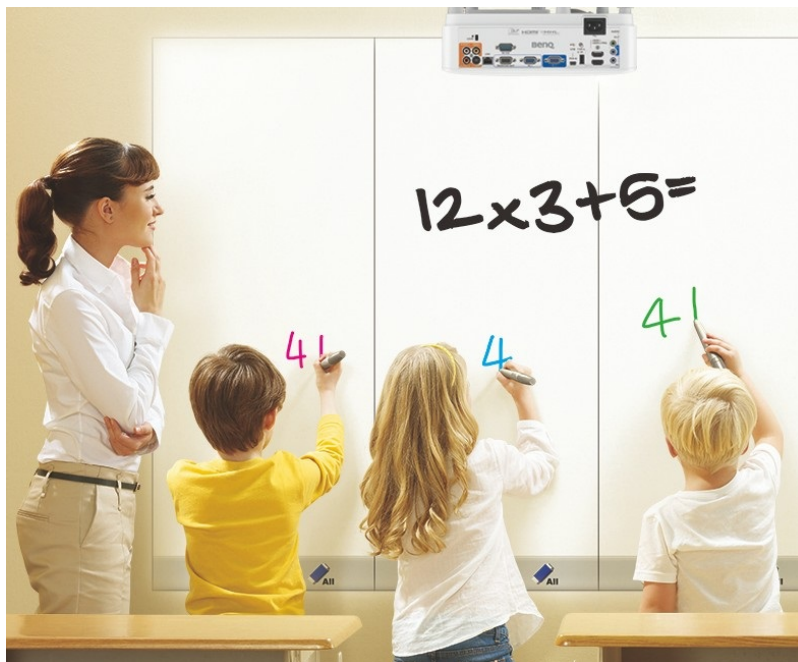

**Projektor BenQ MW826STH** představuje optimální volbu pro každodenní prezentace. Disponuje **3500 ANSI lumenů** a poskytuje ostrý obraz pro komfortní čtení textů ve firemním prostředí i v přednáškových místnostech při zapnutém osvětlení. Je vhodný pro prezentaci čísel, textů nebo tabulek, uplatní se nejenom v podnikové sféře, ale také vzdělávání a při interaktivní výuce.

**Konstrukce s protiprachovým senzorem** zajišťuje ochranu DLP čipu a tím zamezuje degradaci obrazu způsobenou usazováním prachu a podporuje dlouhou životnost a trvalou kvalitu barev. **Projektor BenQ MW826STH** s ultra krátkou projekční vzdáleností nabízí **ostrý obraz o velikosti až 120 palců** bez rušivých odlesků a stínů a je navržen pro všestranné umístění ve třídě a učebně. Podpora **modulu PointWrite** udělá z každého povrchu prostor pro efektivní spolupráci.