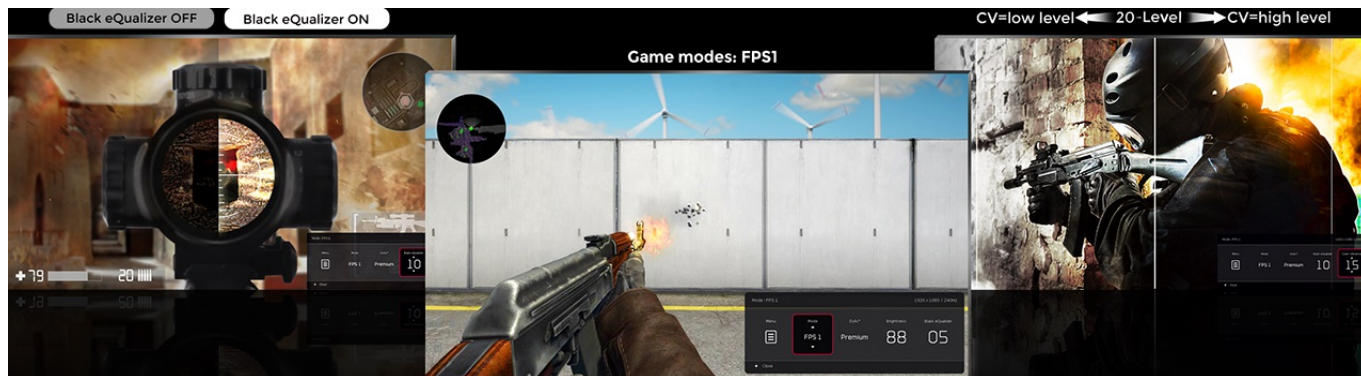

Herní monitor ZOWIE by BenQ XL2540K vás během okamžiku dostane do světa pokročilého gamingu a multimédií. Zprostředkuje vám ostrý obraz ve **Full HD** kvalitě a s mimořádnou plynulostí díky **240Hz obnovovací frekvenci** a **1ms době odezvy**. To oceníte především při hraní akčních her, stříleček nebo dynamických filmových sekvencích.

Menší základna poskytuje více prostoru na stole, přesto poskytuje monitoru vysokou stabilitu a hráčům více možností pro umístění periferií. Každý hráč má vlastní požadavky na komfort. I proto monitor ZOWIE by BenQ XL2540K umožňuje flexibilní nastavení výšky a úhlu. Vlastní nastavení parametrů a **videoprofilů** můžete snadno uložit a sdílet se spoluhráči nebo svými fanoušky skrze jednoduché uživatelské rozhraní.

Součástí balení DisplayPort kabel.

ZÁKLADNÍ SPECIFIKACE

Typ panelu: TN

Úhlopříčka: 24,5"

Poměr stran: 16 : 9

Rozlišení: 1920 × 1080 px

Kontrastní poměr: 1000 : 1

Doba odezvy: 1 ms

Rozhraní: 3× HDMI, 1× DisplayPort, 1× sluchátkový výstup

Barva: černá