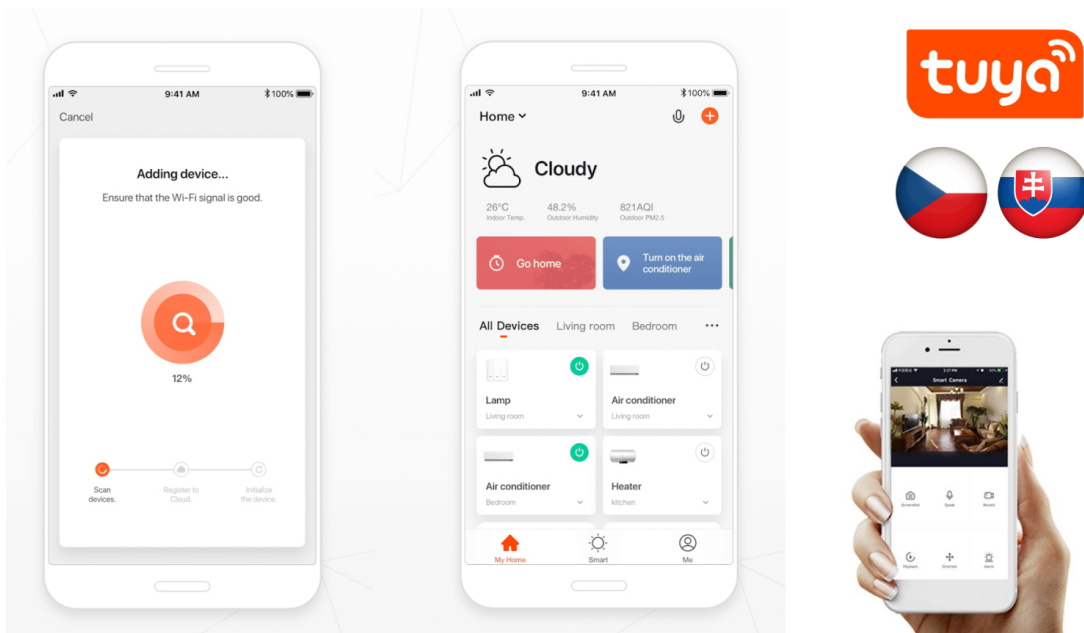

IMMAX NEO CANTO 12W BÍLÉ

Cena celkem:	1 528 Kč
	(bez DPH: 1 263 Kč)
Běžná cena:	1 681 Kč
Ušetříte:	153 Kč
Kód zboží:	OSVIMM1128
Part No.:	07072L-15
Záruka:	36 měs.
Stav:	Nové zboží

Popis

IMMAX NEO CANTO 12 W

LED stropní svítidlo pro chytrou domácnost v minimalistickém designu. Svítidlo lze propojit s chytrou bránou **IMMAX NEO** a ovládat tak celou síť domácích světelných zdrojů skrze dálkový ovladač či aplikaci v mobilním telefonu. Dálkový ovladač **Zigbee 3.0** je součástí balení.

ZÁKLADNÍ SPECIFIKACE

Příkon: 12 W

Světelný tok: 840 lm

Barevná teplota: 2700–6500 K

Index podání barev: >86

Stmívání: ano

Minimální životnost: 50000 hodin

Materiál: kov + plast

Vstupní napětí: AC 100–240 V

Rozměry: 150 × 150 × 100 mm

Barva: bílá