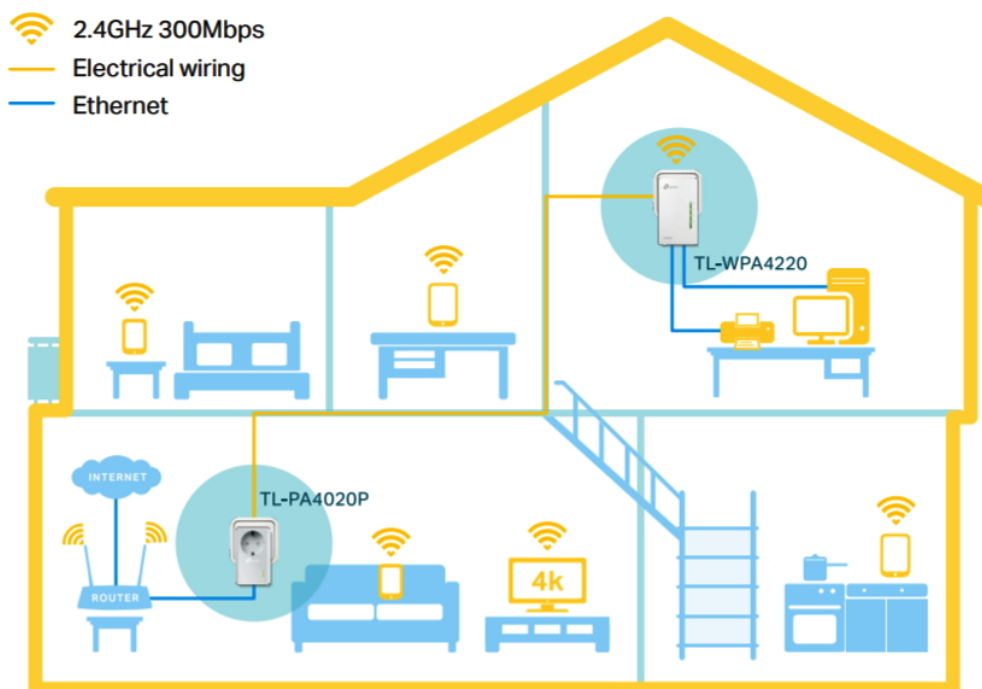

### TP-Link TL-WPA4226 Kit

Sada powerline adaptérů s **Wi-Fi** připojením a pokročilou technologií **HomePlug AV2** poskytuje uživatelům vysokorychlostní přenos dat rychlostí až **600 Mb/s** po elektrickém vedení (dosah 300 m), nebo až **300 Mb/s** přes Wi-Fi připojení. Streamujte v HD, hrajte online a stahujte velké soubory bez přerušení.

- **HomePlug AV2 standard** - vysokorychlostní přenos dat rychlostí až 600 Mb/s
- **Wi-Fi** - integrovaný přístupový bod standardu 802.11b/g/n (pouze v sekundární jednotce)
- **Plug and Play** - umožňuje jednoduché a rychlé nastavení během pár minut