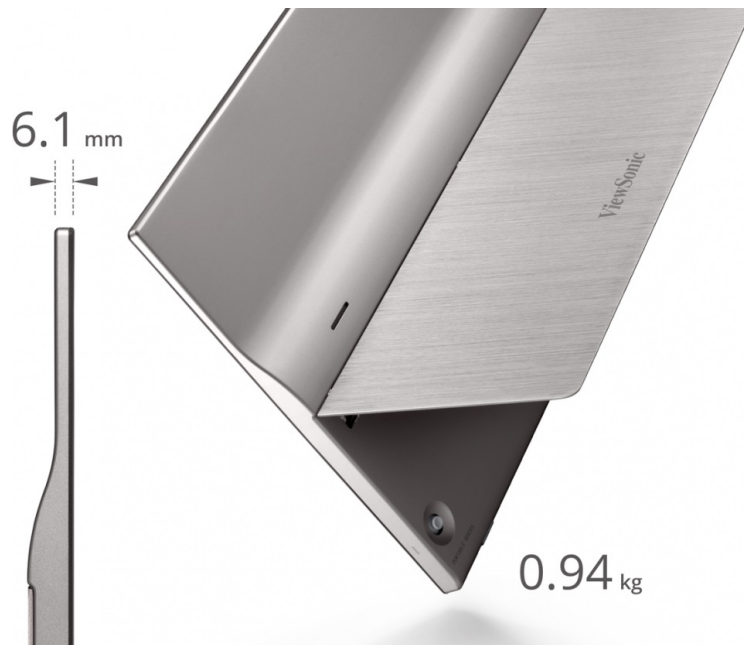

ViewSonic TD1655 - vyrovnejte se s nedostatkem pracovní plochy

Přenosný dotykový monitor ViewSonic TD1655 s velkým 16palcovým displejem. Díky ostrému **Full HD** rozlišení je vhodný pro pestrou kancelářskou činnost nebo sledování multimediálního obsahu. Uplatní se při náročné činnosti mimo kancelář a při nutnosti zpracovávat úkoly na více obrazovkách. **Monitor ViewSonic TD1655** rozšíří pracovní plochu smartphonu, tabletu nebo notebooku o další plochu, podpoří prezentace i multimediální zábavu ve volném čase.

mac OS

Windows

Linux

android

Raspberry Pi

Disponuje dvojicí konektorů **USB-C** pro připojení, napájení i přenos audiovizuálního obsahu. **Dotyková obrazovka** podporuje snadnou a intuitivní kontrolu, ať už pomocí prstu nebo dotykového pera. Umožní vám komfortní psaní, tvorbu poznámek nebo kreslení bez nevzhledných otisků prstů. **Displej s tvrdostí H6** je odolný vůči poškrábání a poškození povrchu.

Rozměry a nízká váha předurčují **monitor ViewSonic TD1655** k častému přenášení. Díky úhlopříčce 16 palců nabízí více prostoru než běžné notebooky a současně váží podstatně méně. Ideálně tak zapadne do každého přenosného pracoviště, ale zvládne i přehrávání filmů nebo videí. Konstrukce se stojanem vám umožní nastavit požadovaný úhel sledování. Součástí je **magnetický kryt**, který chrání monitor ViewSonic TD1655 před poškozením během přenášení. **Protiskluzový povrch** slouží rovněž jako podložka. Kovové pouzdro zajišťuje robustnost a pevnost.

Poměr stran: 16:9

Rozlišení: 1920 x 1080

Kontrastní poměr: 800:1

Doba odezvy: 6,5 ms

Rozhraní: 2 x USB typ C, 1 x mini HDMI, 1 x sluchátkový výstup

Barva: stříbrná - černá