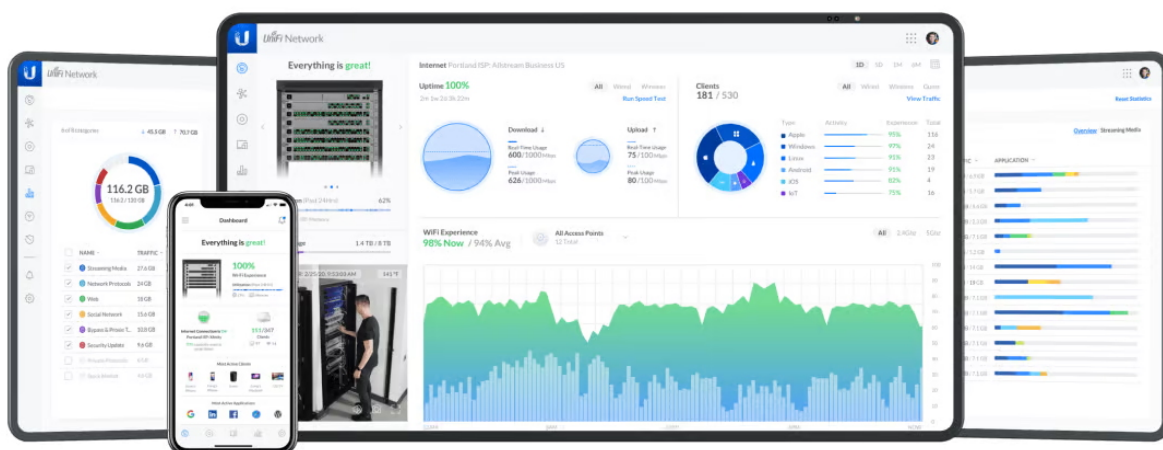

## UBIQUITI UNIFI SWITCH LITE 16 POE

Cena celkem: **5 616 Kč****(bez DPH: 4 642 Kč)**Běžná cena: **6 178 Kč**Ušetříte: **562 Kč**

Kód zboží: NAPUBT1070

Part No.: USW-Lite-16-POE

Záruka: 26 měs.

Stav: Nové zboží

## Ubiquiti UniFi Switch Lite 16 PoE

UniFi Switch (USW-Lite-16-POE) je ideální pro menší instalace hotspotového systému UniFi, které požadují výkonný switch s managementem ve stolním provedení.

USW-Lite-16-POE je plně spravovatelný **L2** switch se šestnácti gigabitovými ethernetovými porty, z nichž osm portů nabízí **802.3at PoE+** s celkovým napájením **až 45 W**.

Konfiguraci a správu UniFi zařízení umožňuje aplikace UniFi Network, která je předinstalovaná na **UniFi OS konzolích** (UniFi Dream Machine, Dream Router, Dream Wall, Express, Cloud Gateway Ultra atd.). Alternativou je volně dostupný software UniFi Network Server, určený pro instalaci na vlastní počítač nebo server (Windows, MacOS, Linux). Software UniFi Network Server je neustále vylepšován, a proto doporučujeme vždy používat aktuální verzi, kterou stahujete na stránkách Ubiquiti v sekci **Download**. Více informací o tomto produktu se dozvíte také na **školení Ubiquiti**.